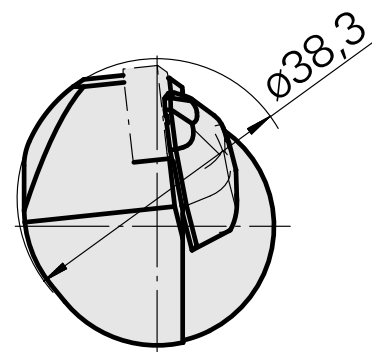

INDEX CAPTO C3 para CN.. 1204.., esquerda, com ranhura da pinça

Características técnicas

PF Categoria de acessórios

INDEX CAPTO C3

Recepção

para CN.. 1204..

Inserções de troca rápida

para suporte de ferra. tornear