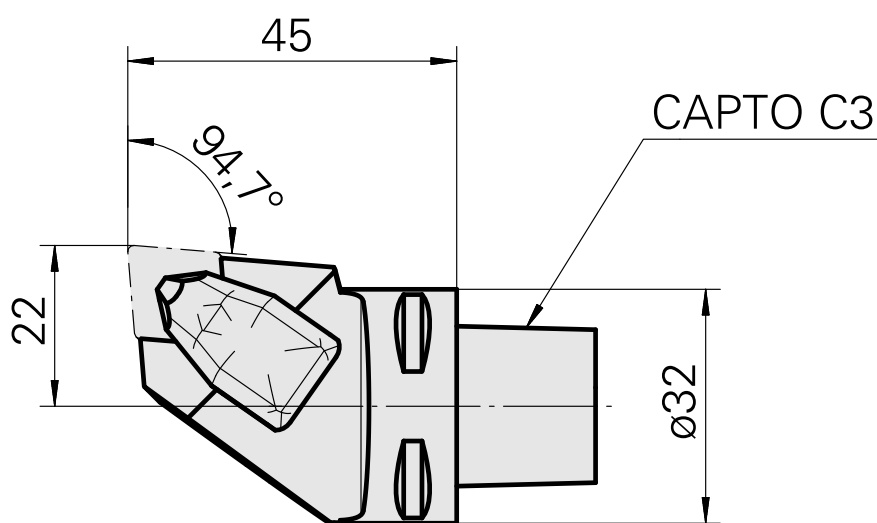

INDEX CAPTO C3 para CN.. 1204.., esquerda, com ranhura da pinça

Características técnicas

PF Categoria de acessórios

INDEX CAPTO C3

Recepção

para CN.. 1204..

Inserções de troca rápida

para suporte de ferra. tornear