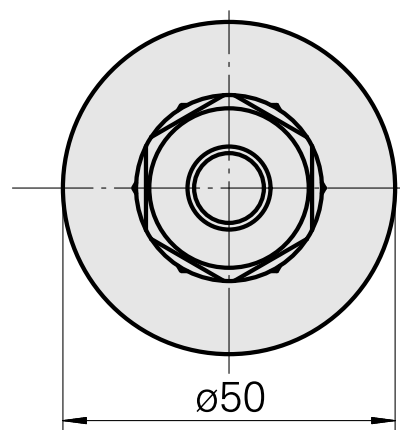

WFB 32-20 ER16

Características técnicas

PF Categoria de acessórios

WFB 32-20

Recepção

ER16

Inserções de troca rápida

pinça de montagem

Acessórios opcionais

Tool holder accessories

Porca tensora

ID do produto : 10378189

ID anterior do produto : 901939.01

PF Categoria de acessórios Garra	Recepção ER16	Tipo de pinça de aperto ER 16	Fixação do tipo porca Rosca
-------------------------------------	------------------	----------------------------------	--------------------------------