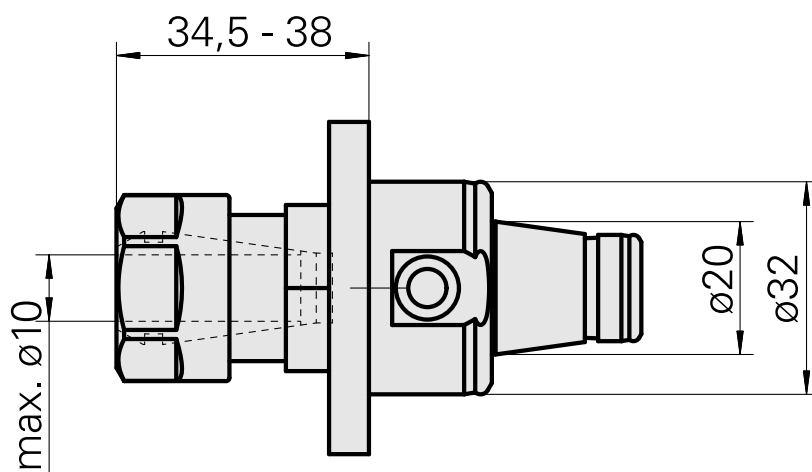

WFB 32-20 ER16

Características técnicas

PF Categoria de acessórios

WFB 32-20

Recepção

ER16

Inserções de troca rápida

pinça de montagem

Documentos

Não há downloads disponíveis para este produto

Acessórios

Necessário para operação

Chave

ID do produto : 10966369

ID anterior do produto : 490219.0161

PF Categoria de acessórios Ferramenta	Recepção ER16	Tipo de pinça de aperto ER 16	Fixação do tipo porca Rosca
Ferramenta para pinças Chaves de boca			

Acessórios opcionais

Tool holder accessories

Porca tensora

ID do produto : 10378189

ID anterior do produto : 901939.01

PF Categoria de acessórios Garra	Recepção ER16	Tipo de pinça de aperto ER 16	Fixação do tipo porca Rosca
-------------------------------------	------------------	----------------------------------	--------------------------------

[Pinça de aperto, selado](#)

ID do produto : 10433061
ID anterior do produto : W999083-
