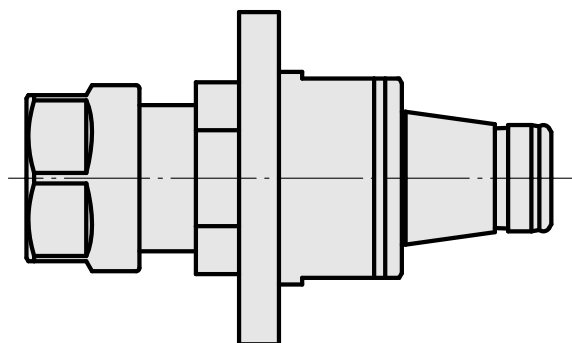

WFB 32-20 ER16

Características técnicas

PF Categoria de acessórios

WFB 32-20

Recepção

ER16

Inserções de troca rápida

pinça de montagem

Documentos

Não há downloads disponíveis para este produto

Acessórios

Necessário para operação

Chave

ID do produto : 10966369

ID anterior do produto : 490219.0161

PF Categoria de acessórios Ferramenta	Recepção ER16	Tipo de pinça de aperto ER 16	Fixação do tipo porca Rosca
Ferramenta para pinças Chaves de boca			

Acessórios opcionais

Tool holder accessories

Porca tensora

ID do produto : 10378189

ID anterior do produto : 901939.01

PF Categoria de acessórios Garra	Recepção ER16	Tipo de pinça de aperto ER 16	Fixação do tipo porca Rosca
-------------------------------------	------------------	----------------------------------	--------------------------------