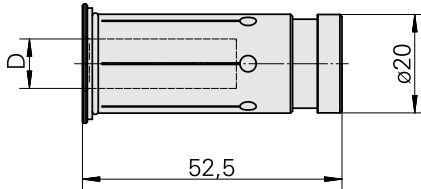

Reduções expansão hidráulica D20/ 6mm, vedado

Características técnicas

PF Categoria de acessórios	Reduções expansão hidráulica
Recepção	D20
Alojamento de ferramenta	6mm

Documentos

Não há downloads disponíveis para este produto

Acessórios

Acessórios opcionais

Outros acessórios

[Anel de vedação DIN3771/ISO 3601-1 16x1mm](#)

ID do produto : 11015666

ID anterior do produto : W9990588
