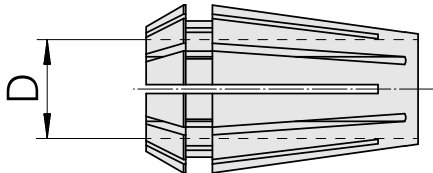

ER-Porta pinça ER 16 6-7mm

Características técnicas

PF Categoria de acessórios	ER-Porta pinça
Recepção	ER16
Alojamento de ferramenta	6-7mm
Tipo de pinça de aperto	ER 16

Documentos

Não há downloads disponíveis para este produto