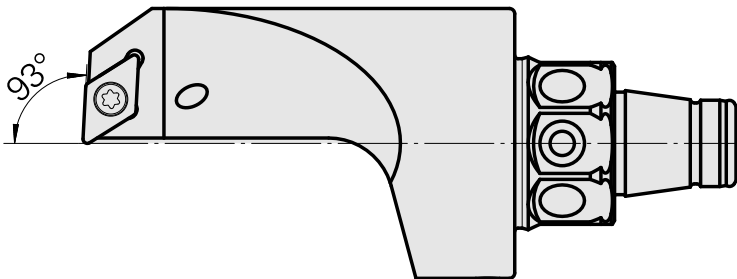

WFB 32-20 para DC.. 11T3.., direita, sem ranhura da pinça

Características técnicas

PF Categoria de acessórios

WFB 32-20

Recepção

para DC.. 11T3..

Inserções de troca rápida

para suporte de ferra. tornear