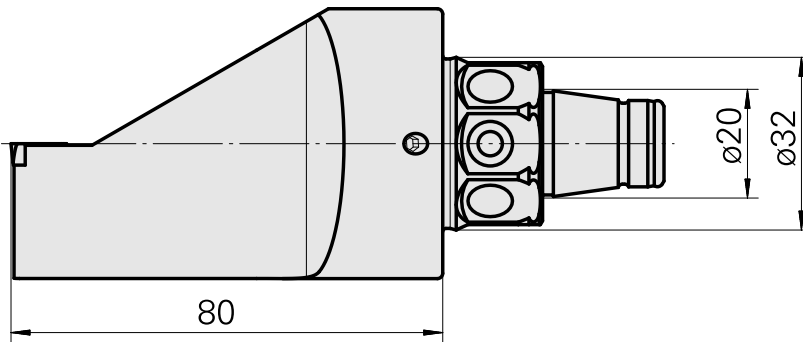

WFB 32-20 para DC.. 11T3.., direita, sem ranhura da pinça

Características técnicas

PF Categoria de acessórios

WFB 32-20

Recepção

para DC.. 11T3..

Inserções de troca rápida

para suporte de ferra. tornear