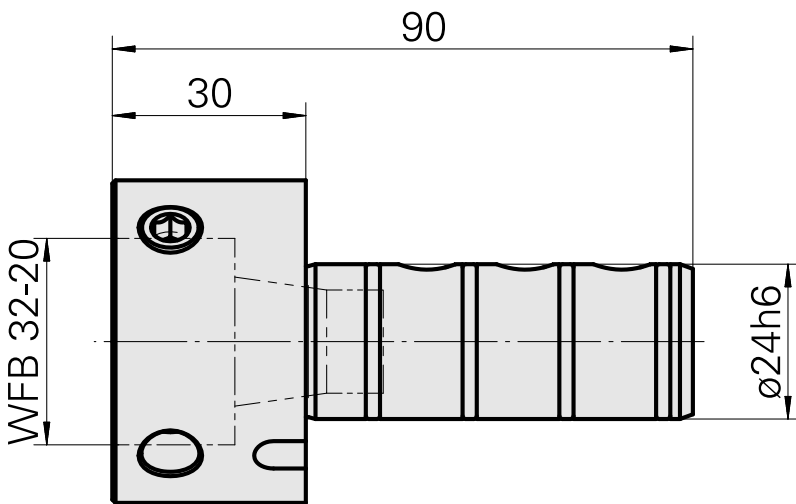

Gravação WFB 32-20

Características técnicas

Acionamento	não acionado
Refrigeração	interno
Recepção	WFB 32-20
Pressão (até)	80 bar
X [mm]	-
Y [mm]	-
Z [mm]	-
Produtos INDEX TRAUB	ABC65 • TNK42/65 • TNL32-11 • TNL32