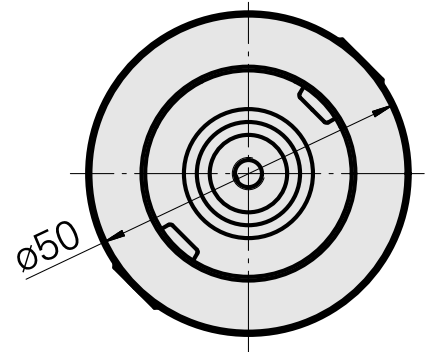

Gravação WFB 32-20

Características técnicas

Acionamento	não acionado
Refrigeração	interno
Recepção	WFB 32-20
Pressão (até)	80 bar
X [mm]	-
Y [mm]	-
Z [mm]	-
Produtos INDEX TRAUB	ABC65 • TNK42/65 • TNL32-11 • TNL32