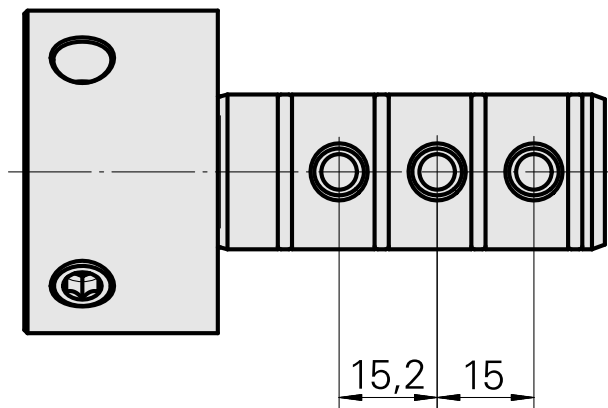

Gravação WFB 32-20

Características técnicas

Acionamento	não acionado
Refrigeração	interno
Recepção	WFB 32-20
Pressão (até)	80 bar
X [mm]	-
Y [mm]	-
Z [mm]	-
Produtos INDEX TRAUB	ABC65 • TNK42/65 • TNL32-11 • TNL32