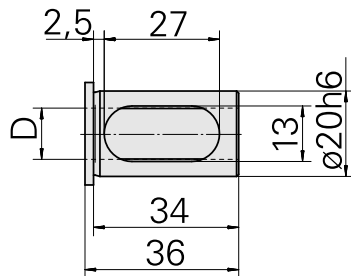

Bucha de montagem com anel D20/ 6mm

Características técnicas

PF Categoria de acessórios	Bucha de montagem com anel
Recepção	D20
Alojamento de ferramenta	6mm

Documentos

Não há downloads disponíveis para este produto