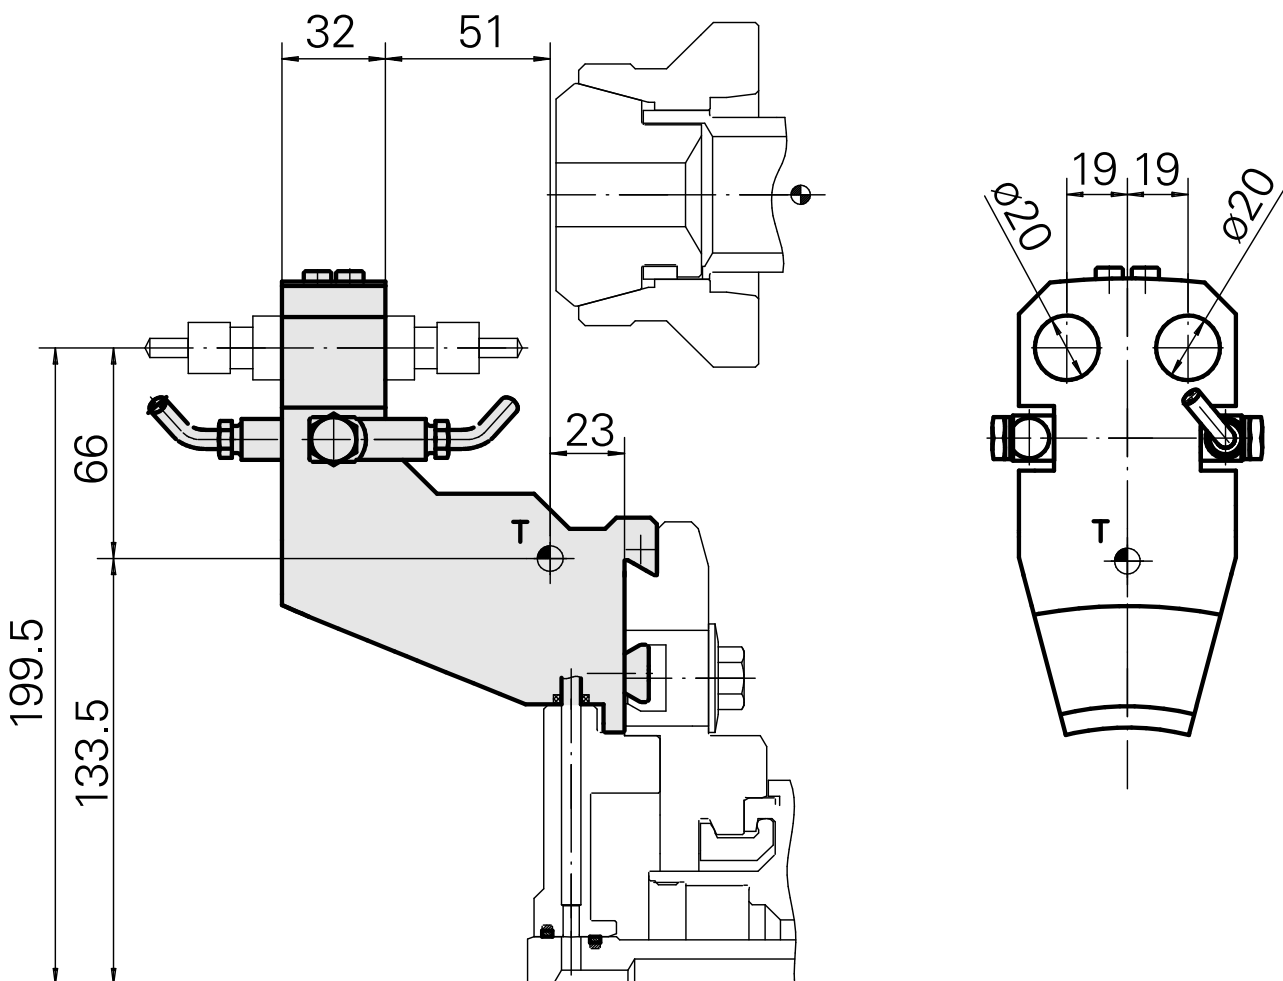

Nota

Antes do uso deve ser realizado um teste de colisão!