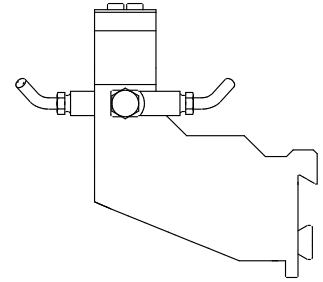

## Porta-brocas Prisma redondo D20, duplo

### Características técnicas

Haste TNL	Prisma redondo
Acionamento	não acionado
Fixação TNL	Parafuso de tensionamento cen.
Refrigeração	externo
Pressão (até)	30 bar
Recepção	D20
Produtos INDEX TRAUB	TNK36 • TNL26