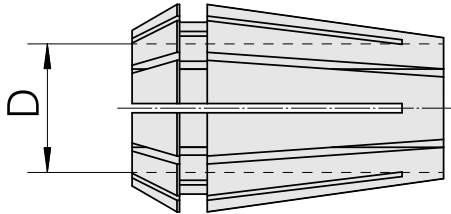

ER-Porta pinça ER 20 7-8mm

Características técnicas

PF Categoria de acessórios	ER-Porta pinça
Recepção	ER20
Alojamento de ferramenta	7-8mm
Tipo de pinça de aperto	ER 20

Documentos

Não há downloads disponíveis para este produto