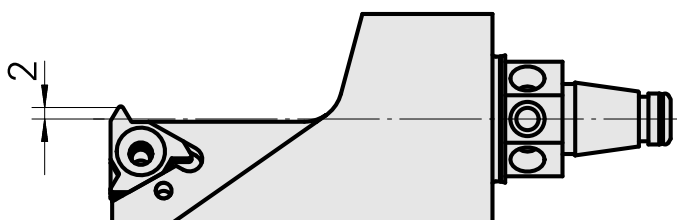

WFB 20-12 per placchetta filetto 3ER., destra, senza scanalatura pinza

Caratteristiche tecniche

Categoria acces. portautensile

WFB 20-12

Attacco

per placchetta filetto 3ER..

Accessorio per cambio rapido

supporto portapezzo