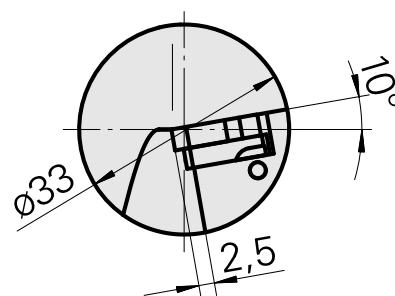

WFB 20-12 per placchetta filetto 3ER., destra, senza scanalatura pinza

Caratteristiche tecniche

Categoria acces. portautensile

WFB 20-12

Attacco

per placchetta filetto 3ER..

Accessorio per cambio rapido

supporto portapezzo