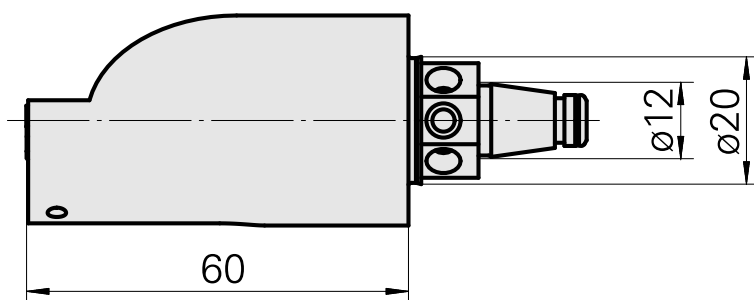

WFB 20-12 per placchetta filetto 3ER., destra, senza scanalatura pinza

Caratteristiche tecniche

Categoria acces. portautensile

WFB 20-12

Attacco

per placchetta filetto 3ER..

Accessorio per cambio rapido

supporto portapezzo