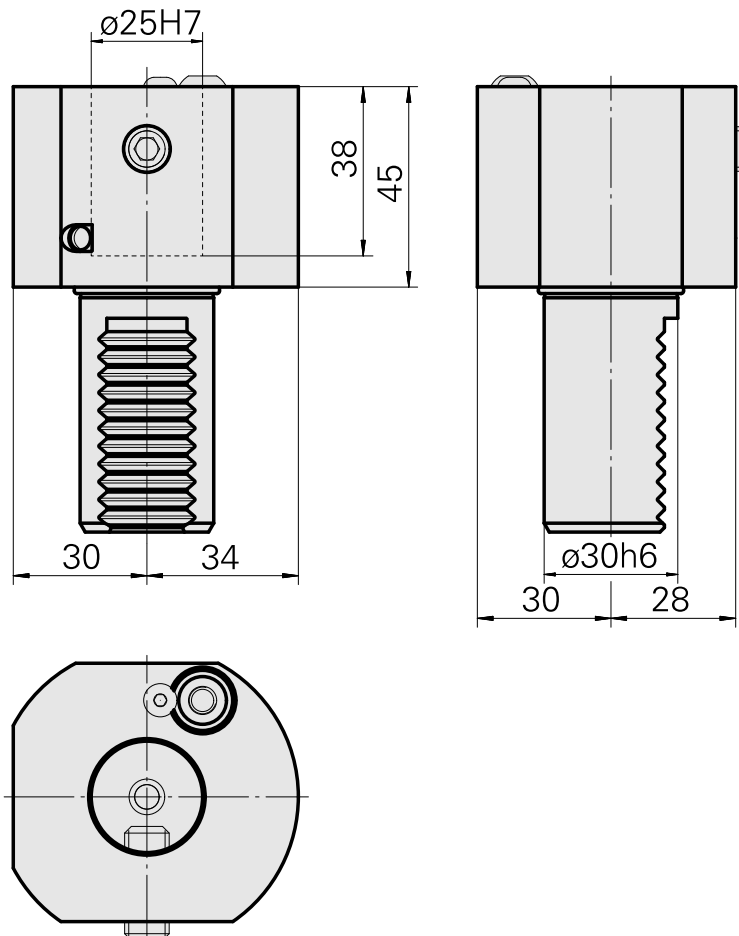

## Porta-brocas VDI 30 D25

### Características técnicas

Haste VDI	VDI 30
Acionamento	não acionado
Fixação VDI	nenhuma
Refrigeração	externo e interno
Pressão (até)	40 bar
Recepção	D25
Reversível em 180°	não
Data carrier	verificar furação alojamento
X [mm]	45
Y [mm]	–
Z [mm]	–
Produtos INDEX TRAUB	V100 • V200 • V160C • V160G • V300 • TNA300

#### [Bucha de montagem com anel D25](#)

ID do produto : 10070544

ID anterior do produto : W62221.41--

---