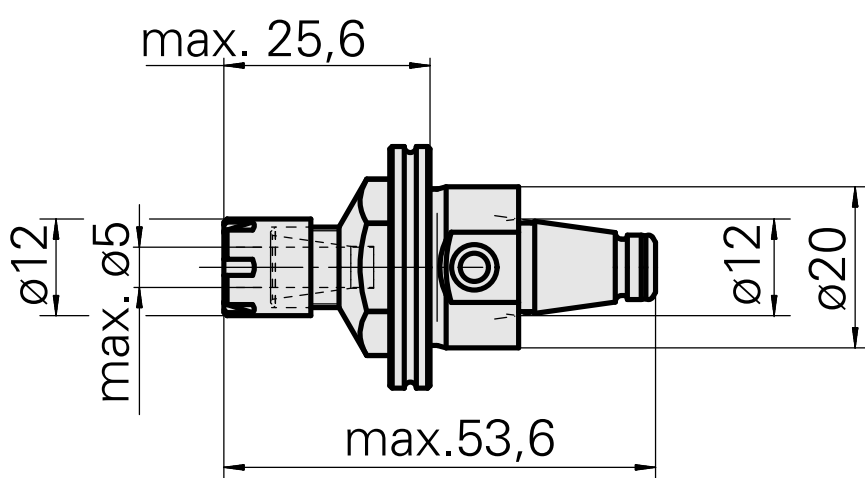

WFB 20-12 ER8

Características técnicas

PF Categoria de acessórios

WFB 20-12

Recepção

ER8

Inserções de troca rápida

pinça de montagem

Documentos

Não há downloads disponíveis para este produto

Acessórios

Necessário para operação

Chave

ID do produto : 11077222

ID anterior do produto : 323118

PF Categoria de acessórios Ferramenta	Recepção ER8	Tipo de pinça de aperto ER 8	Fixação do tipo porca Rosca com diâmetro reduzido
Ferramenta para pinças Chaves de boca			

Acessórios opcionais

Tool holder accessories

Porca tensora

ID do produto : 10490215

ID anterior do produto : 323117

PF Categoria de acessórios Garra	Recepção ER8	Tipo de pinça de aperto ER 8	Fixação do tipo porca Rosca com diâmetro reduzido
-------------------------------------	-----------------	---------------------------------	---

Outros acessórios

Clamping collet

ID do produto : 10719579

ID anterior do produto : 901930.8---

Parafuso de ajuste M 5x10

ID do produto : 10674886

ID anterior do produto : 326793
