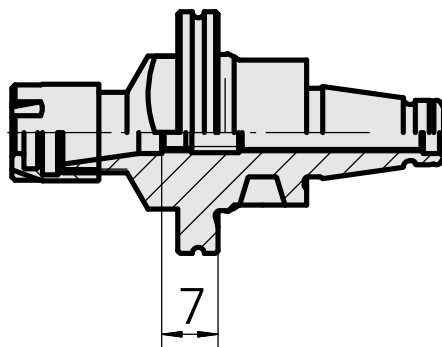

WFB 20-12 ER8

Données techniques

Catégorie d'accessoires PO

WFB 20-12

Attachement

ER8

Inserts à changement rapide

pince de serrage

Documents

Aucun téléchargement n'est disponible pour ce produit

Accessoires

Nécessaire à l'exploitation

Clé

ID produit : 11077222

Ancienne ID produit : 323118

Catégorie d'accessoires PO Outil	Attachement ER8	Type de pince de bridage ER 8	Type d'écrous de serrage Filet inter à diamètre réduit
Outil pour pinces de serrage Clé pour écrou de serrage			

Accessoires optionnels

Accessoires de porte-outils

Écrou de serrage

ID produit : 10490215

Ancienne ID produit : 323117

Catégorie d'accessoires PO Écrou de serrage	Attachement ER8	Type de pince de bridage ER 8	Type d'écrous de serrage Filet inter à diamètre réduit
--	--------------------	----------------------------------	---