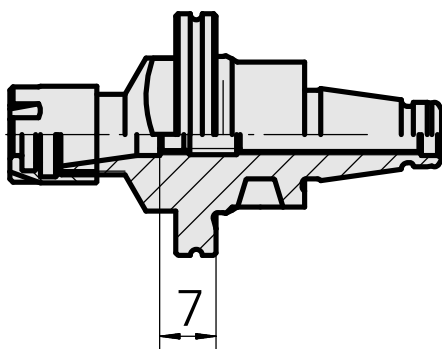

WFB 20-12 ER8

Características técnicas

PF Categoria de acessórios

WFB 20-12

Recepção

ER8

Inserções de troca rápida

pinça de montagem

Documentos

Não há downloads disponíveis para este produto

Acessórios

Necessário para operação

Chave

ID do produto : 11077222

ID anterior do produto : 323118

PF Categoria de acessórios Ferramenta	Recepção ER8	Tipo de pinça de aperto ER 8	Fixação do tipo porca Rosca com diâmetro reduzido
Ferramenta para pinças Chaves de boca			

Acessórios opcionais

Tool holder accessories

Porca tensora

ID do produto : 10490215

ID anterior do produto : 323117

PF Categoria de acessórios Garra	Recepção ER8	Tipo de pinça de aperto ER 8	Fixação do tipo porca Rosca com diâmetro reduzido
-------------------------------------	-----------------	---------------------------------	---