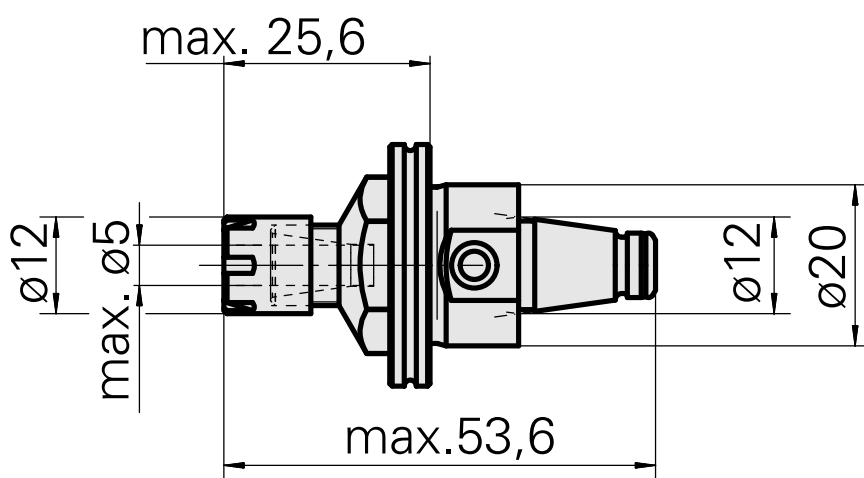

WFB 20-12 ER8

Données techniques

Catégorie d'accessoires PO

WFB 20-12

Attachement

ER8

Inserts à changement rapide

pince de serrage

Documents

Aucun téléchargement n'est disponible pour ce produit

Accessoires

Nécessaire à l'exploitation

Clé

ID produit : 11077222

Ancienne ID produit : 323118

Catégorie d'accessoires PO Outil	Attachement ER8	Type de pince de bridage ER 8	Type d'écrous de serrage Filet inter à diamètre réduit
Outil pour pinces de serrage Clé pour écrou de serrage			

Accessoires optionnels

Accessoires de porte-outils

Écrou de serrage

ID produit : 10490215

Ancienne ID produit : 323117

Catégorie d'accessoires PO Écrou de serrage	Attachement ER8	Type de pince de bridage ER 8	Type d'écrous de serrage Filet inter à diamètre réduit
--	--------------------	----------------------------------	---

Autres accessoires

Pince de serrage

ID produit : 10719579

Ancienne ID produit : 901930.8---

10035551
W9990112

INDEX

Vis de réglage M 5x10

ID produit : 10674886