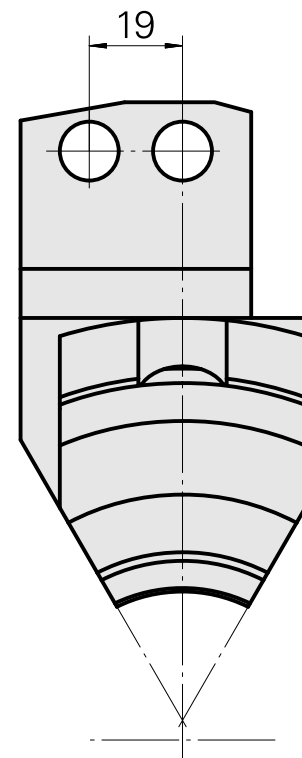

## Bohrhalter Rundprisma D12, zweifach

### Technische Daten

|                      |                       |
|----------------------|-----------------------|
| Schaft TNL           | Rundprisma            |
| Antrieb              | nicht angetrieben     |
| Fixierung TNL        | Zentrale Spanschraube |
| Aufnahme             | D12                   |
| 180° wendbar         | nein                  |
| X [mm]               | 45                    |
| Y [mm]               | 19                    |
| Z [mm]               | 32                    |
| Produkte INDEX TRAUB | TNL12                 |