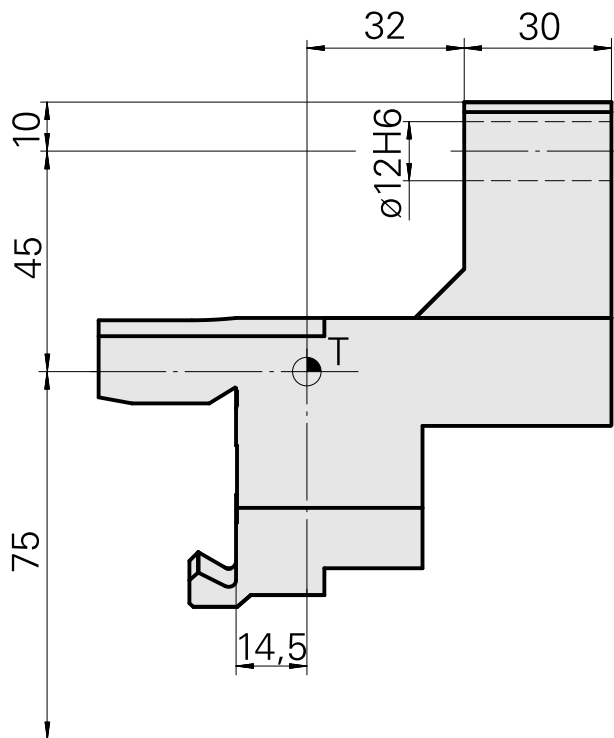

## Bohrhalter Rundprisma D12, zweifach

### Technische Daten

|                      |                       |
|----------------------|-----------------------|
| Schaft TNL           | Rundprisma            |
| Antrieb              | nicht angetrieben     |
| Fixierung TNL        | Zentrale Spanschraube |
| Aufnahme             | D12                   |
| 180° wendbar         | nein                  |
| X [mm]               | 45                    |
| Y [mm]               | 19                    |
| Z [mm]               | 32                    |
| Produkte INDEX TRAUB | TNL12                 |