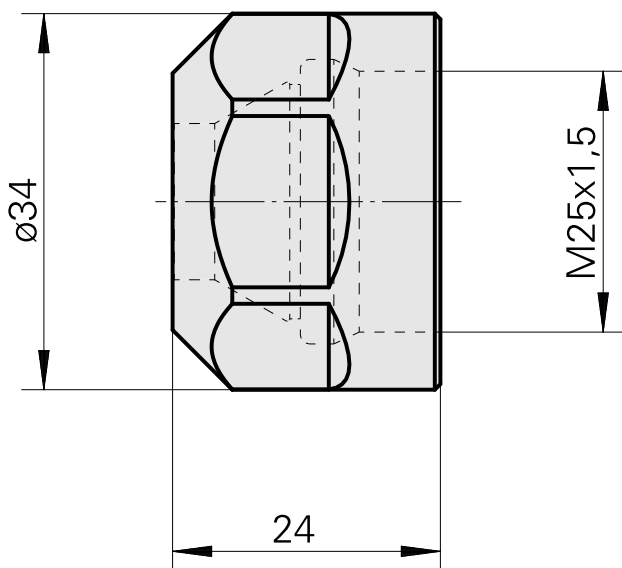

## Dado di serraggio, per alimentazione interna lubrorefrigerante

### Caratteristiche tecniche

Categoria acces. portautensile	Dado di serraggio
Attacco	ER20
Tipo pinza di serraggio	ER 20
Tipo dado di serraggio	Filettatura interna