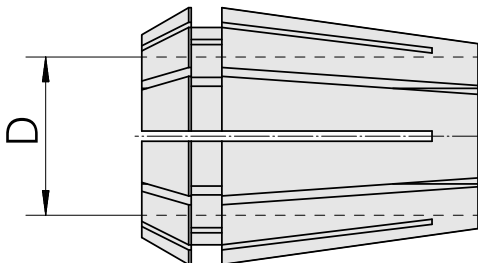

ER-Porta pinça ER 25 13-14mm

Características técnicas

PF Categoria de acessórios	ER-Porta pinça
Recepção	ER25
Alojamento de ferramenta	13-14mm
Tipo de pinça de aperto	ER 25

Documentos

Não há downloads disponíveis para este produto