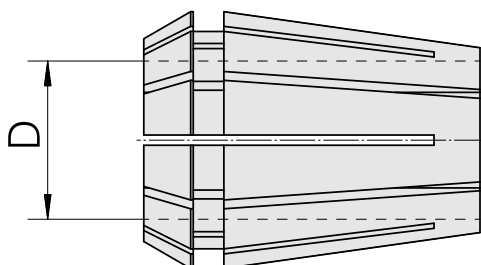

## ER-Porta pinça ER 25 13-14mm

### Características técnicas

PF Categoria de acessórios	ER-Porta pinça
Recepção	ER25
Alojamento de ferramenta	13-14mm
Tipo de pinça de aperto	ER 25