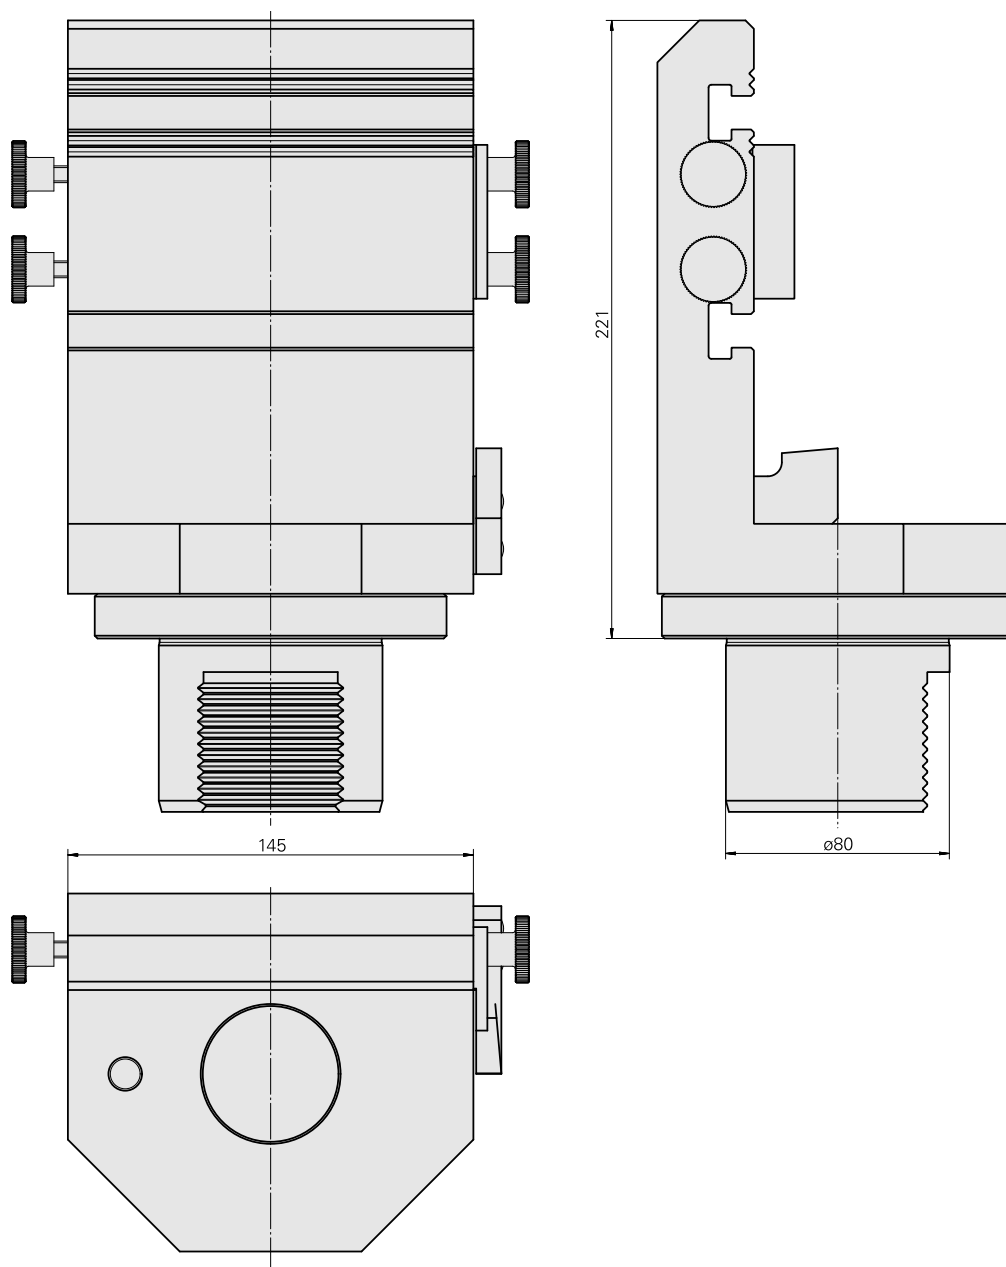

Aparelho de ajuste

Características técnicas

PF Categoria de acessórios

Adaptador para apar.pré-ajuste

Recepção

D80 dispositivos de presetting

Alojamento de ferramenta

MS16 Carro de corte

[Barra de encosto](#)

ID do produto : 10182559

ID anterior do produto : W00016.0131
