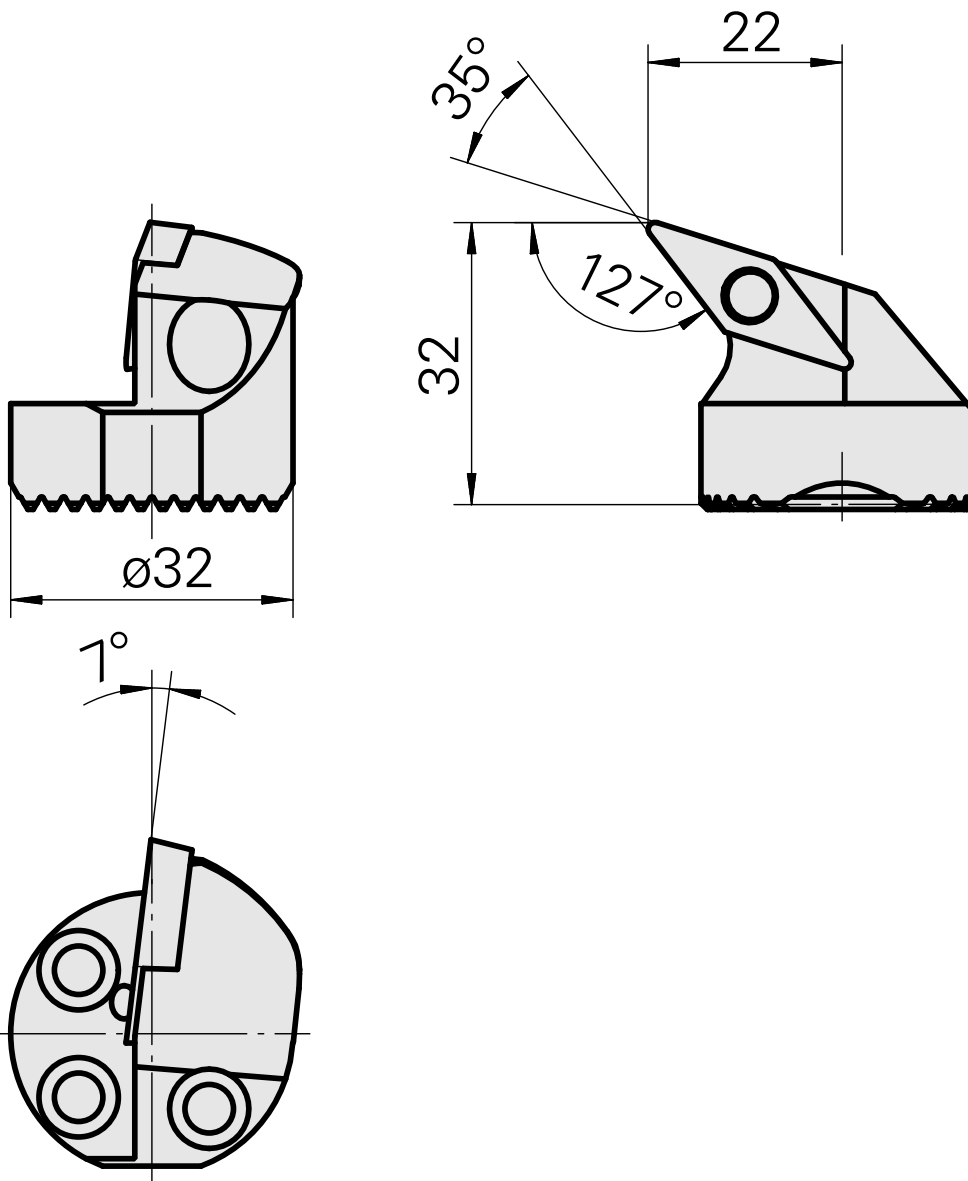

Ausdrehkopf

Technische Daten

Aufnahme	für VC.. 1604..
Kühlung	innen
Druck	50 bar
X [mm]	32
Z [mm]	22
Produkte INDEX TRAUB	G220.3 • G220 • R200 • TNX65/42 • TNX220.3

Dokumente

Für dieses Produkt sind keine Downloads vorhanden

Zubehör

Optionales Zubehör

weiteres Zubehör

[Senkschraube Wohlhaupter Nr. 115673](#)

Artikel-Id : 10587078

frühere Artikel-Id : W00013.0026
