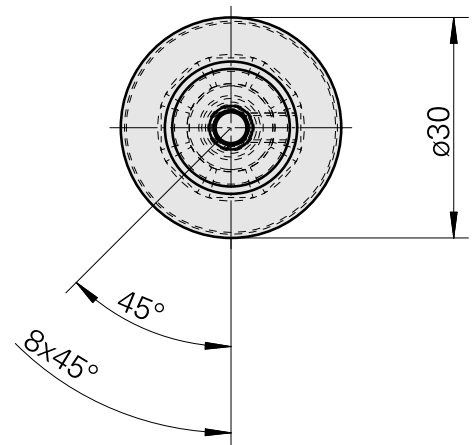

WFB 20-12 D3/16"

Características técnicas

PF Categoria de acessórios

WFB 20-12

Recepção

D3/16"

Inserções de troca rápida

para sup. de ferra. perfuração

Documentos

Não há downloads disponíveis para este produto

Acessórios

Acessórios opcionais

Outros acessórios

[Parafuso de ajuste M 5x15](#)

ID do produto : 10491071

ID anterior do produto : 326794

[Pino cônico](#)

ID do produto : 10039648

ID anterior do produto : 410156.0405
