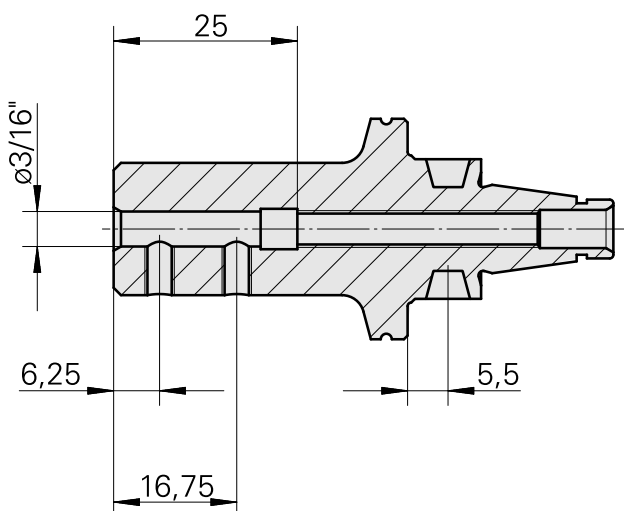

WFB 20-12 D3/16"

Características técnicas

PF Categoria de acessórios

WFB 20-12

Recepção

D3/16"

Inserções de troca rápida

para sup. de ferra. perfuração

Documentos

Não há downloads disponíveis para este produto

Acessórios

Acessórios opcionais

Outros acessórios

[Parafuso de ajuste M 5x15](#)

ID do produto : 10491071

ID anterior do produto : 326794

[Pino cônico](#)

ID do produto : 10039648

ID anterior do produto : 410156.0405
