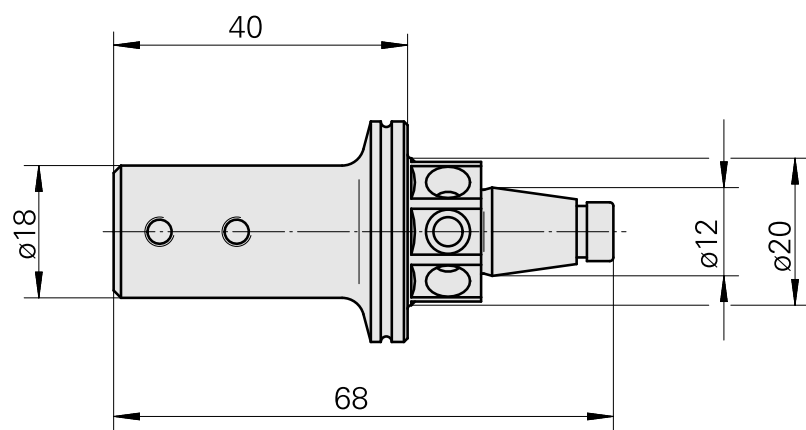

WFB 20-12 D3/16"

Características técnicas

PF Categoria de acessórios

WFB 20-12

Recepção

D3/16"

Inserções de troca rápida

para sup. de ferra. perfuração

Documentos

Não há downloads disponíveis para este produto

Acessórios

Acessórios opcionais

Outros acessórios

[Parafuso de ajuste M 5x15](#)

ID do produto : 10491071

ID anterior do produto : 326794

[Pino cônico](#)

ID do produto : 10039648

ID anterior do produto : 410156.0405
