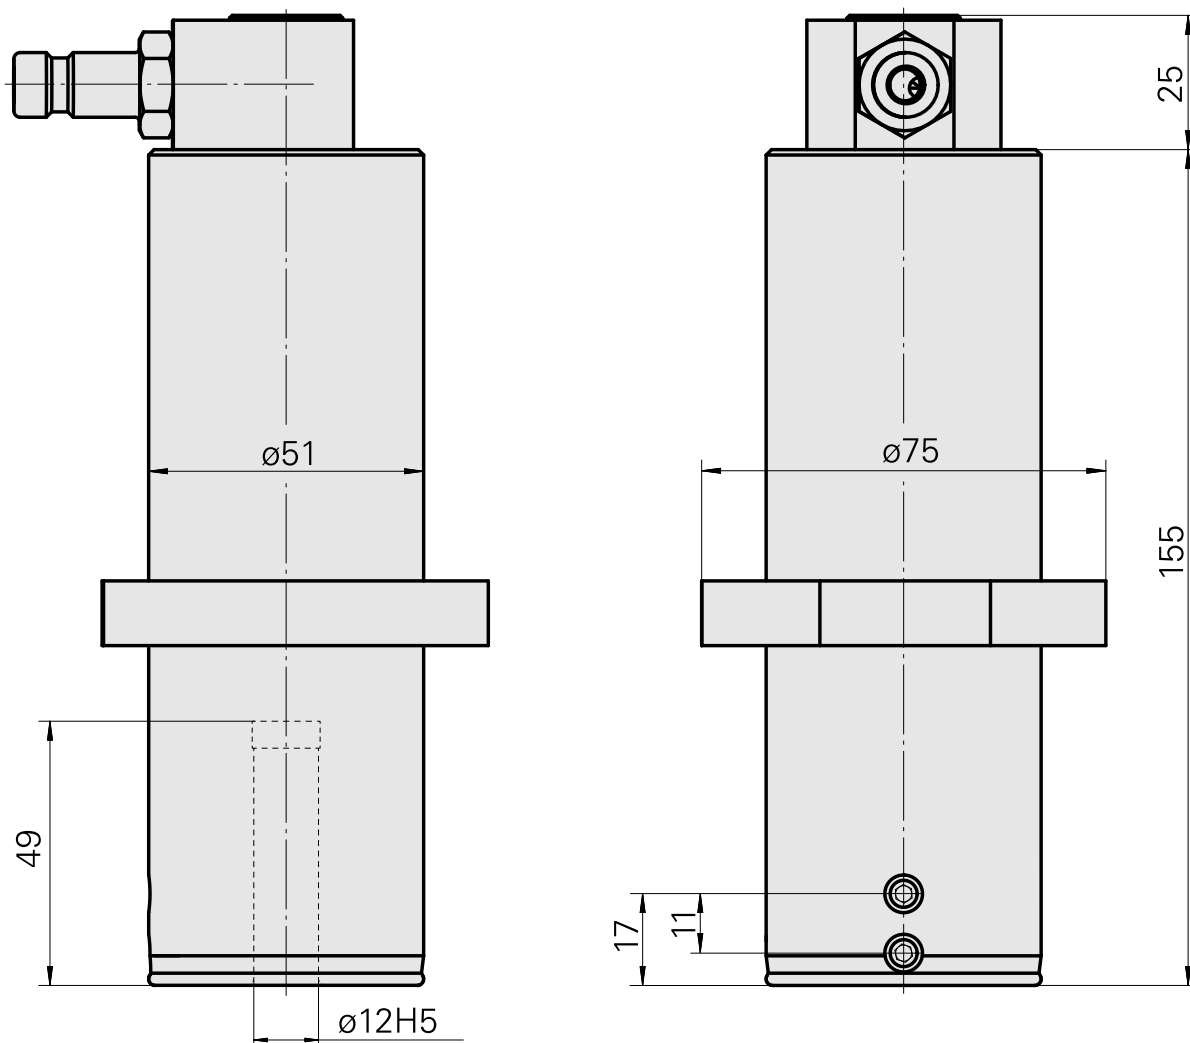

Porta-brocas D12

Technical data

Acionamento	não acionado
Fixação MS	Trava de anel D51
Refrigeração	interno
Pressão (até)	80 bar
Recepção	D12
X [mm]	-
Y [mm]	-
Z [mm]	-
Produtos INDEX TRAUB	MS32C • MS52C • MS32-6.2 • MS40-6 • MS40-8 • MS52-6.3 • MS32-6.3

[QUICK COUPLING SP-006-0-WR513-11-2 Serie LP](#)

Product ID : 10837142

Previous product ID : 474940.0112

[QUICK DISCONNECT FITTING SP-006-1-WR013-11 Serie LP](#)

Product ID : 10186287

Previous product ID : 474946.25
