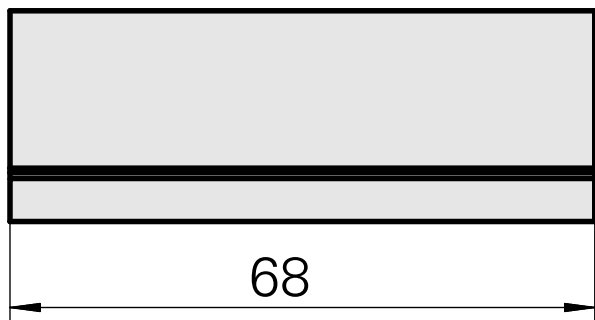

Ângulo, 5 mm de altura, Largura de 5 mm

Caratteristiche tecniche

Categoria acces. portautensile

Angolare di compensazione

Attacco

Quadrato 25x25

Documenti

Non sono disponibili download per questo prodotto