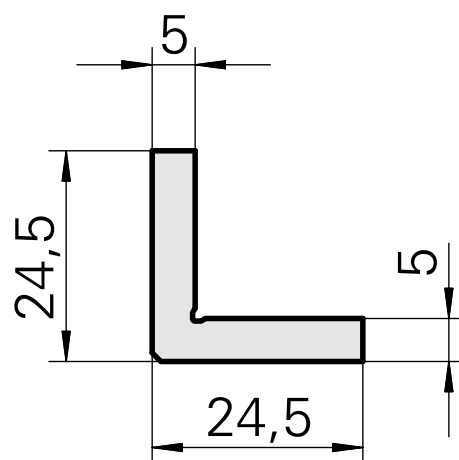

Ângulo, 5 mm de altura, Largura de 5 mm

Caratteristiche tecniche

Categoria acces. portautensile

Angolare di compensazione

Attacco

Quadrato 25x25

Documenti

Non sono disponibili download per questo prodotto