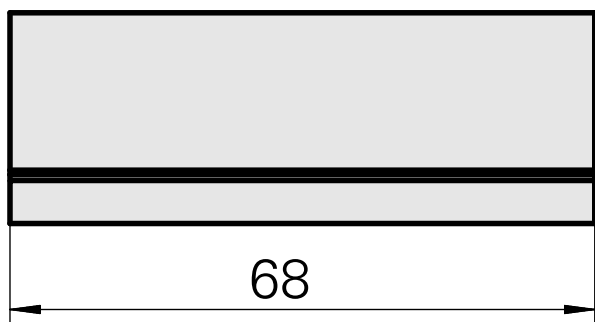

Ângulo, 5 mm de altura, Largura de 5 mm

Características técnicas

PF Categoria de acessórios

suporte de compensação

Recepção

Quadrado 25x25

Documentos

Não há downloads disponíveis para este produto