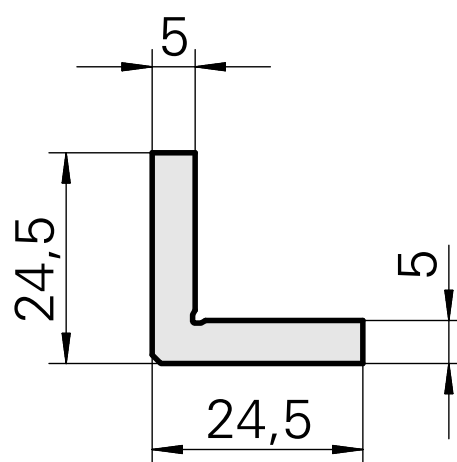

Ângulo, 5 mm de altura, Largura de 5 mm

Características técnicas

PF Categoria de acessórios

suporte de compensação

Recepção

Quadrado 25x25

Documentos

Não há downloads disponíveis para este produto