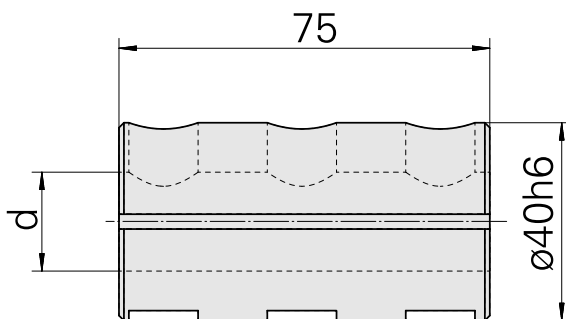

Bucha de montagem D40/ 32mm

Características técnicas

PF Categoria de acessórios	Bucha de montagem
Recepção	D40
Alojamento de ferramenta	32mm

Documentos

Não há downloads disponíveis para este produto