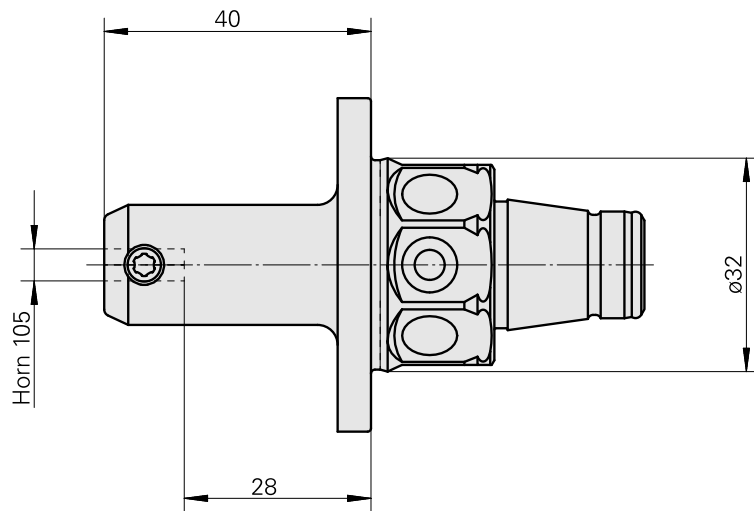

## WFB 32-20 Horn Type 105

### Características técnicas

PF Categoria de acessórios	WFB 32-20
Recepção	Horn Type 105
Inserções de troca rápida	Horn S-Mini