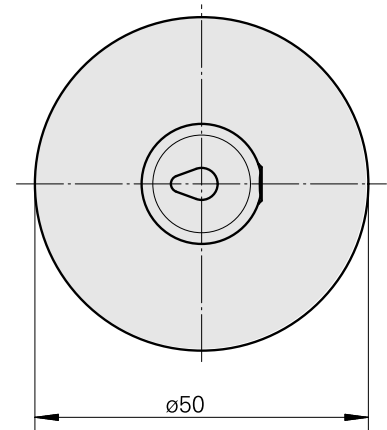

## WFB 32-20 Horn Type 105

### Características técnicas

PF Categoria de acessórios	WFB 32-20
Recepção	Horn Type 105
Inserções de troca rápida	Horn S-Mini