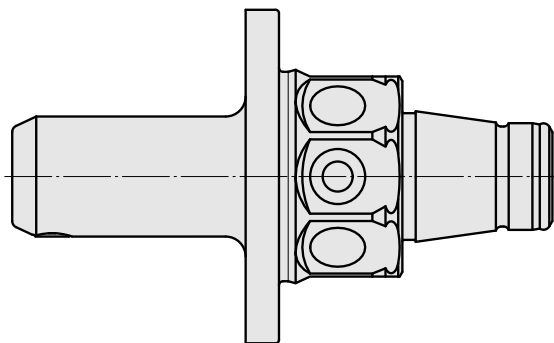

## WFB 32-20 Horn Type 105

### Características técnicas

PF Categoria de acessórios	WFB 32-20
Recepção	Horn Type 105
Inserções de troca rápida	Horn S-Mini