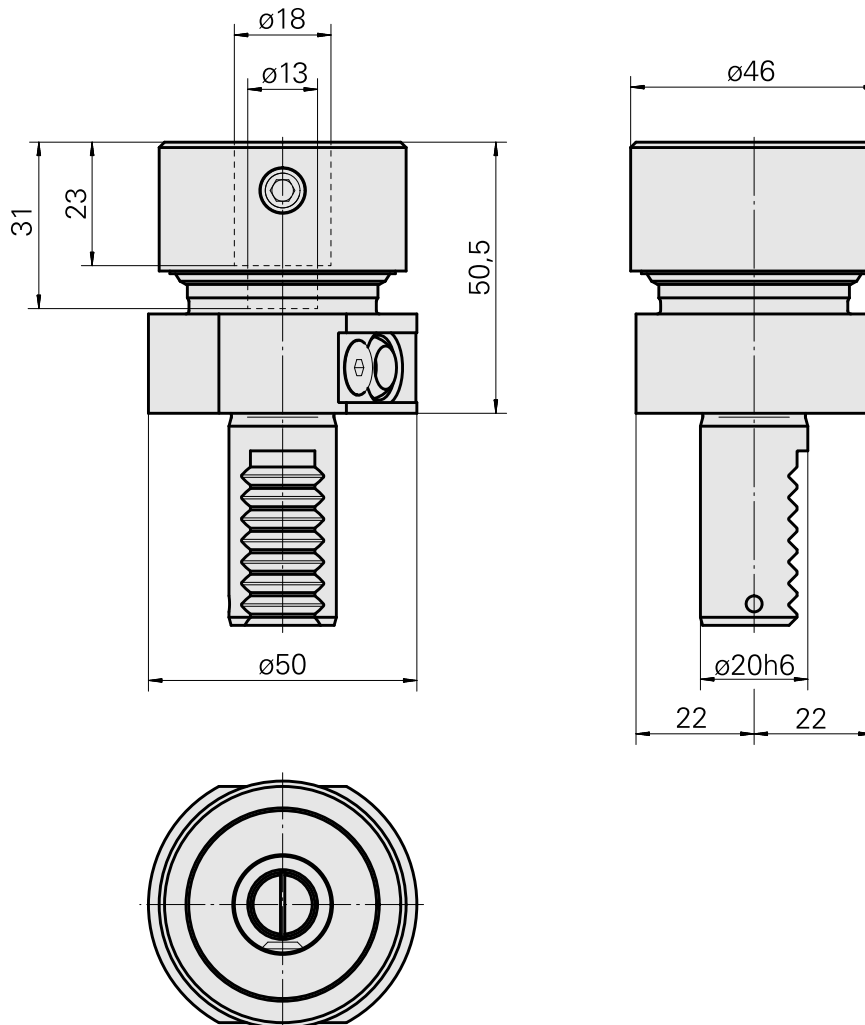

Porta-macho de abrir roscas VDI 20 D18

Características técnicas

Haste VDI	VDI 20
Acionamento	não acionado
Fixação VDI	nenhuma
Refrigeração	externo
Pressão (até)	20 bar
Recepção	D18
Reversível em 180°	não
X [mm]	50,5
Y [mm]	-
Z [mm]	-

Documentos

Não há downloads disponíveis para este produto

Acessórios

Acessórios opcionais

Outros acessórios

[Bucha de fixação D18](#)

ID do produto : 10677907

ID anterior do produto : 993118.----
