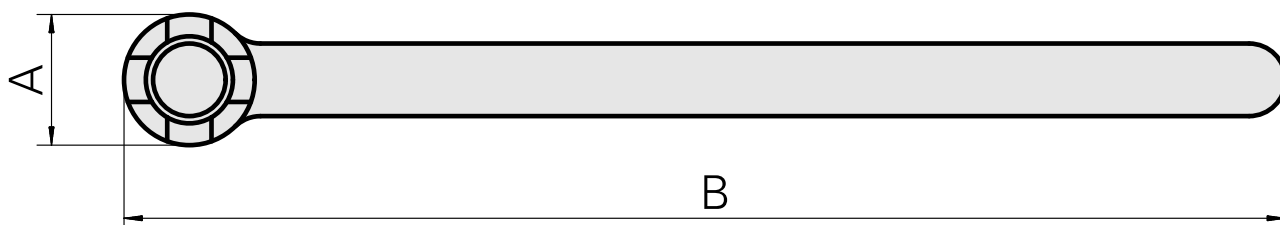

Chave de fresamento

Données techniques

Catégorie d'accessoires PO

Outil

Attachement

Arbre porte- fraise D16

Outil pour pinces de serrage

Clé de mandrin porte-fraise