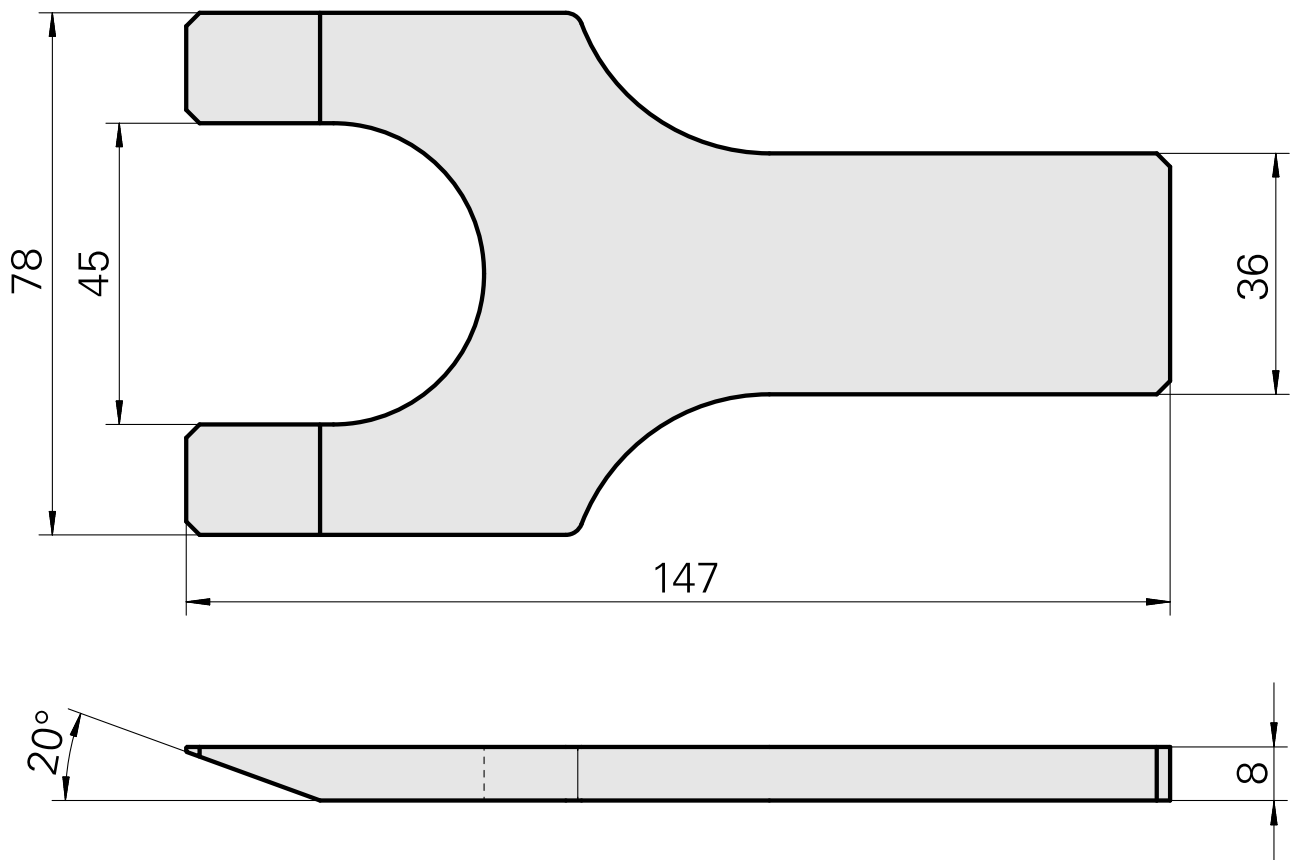

## Braco de sujeicao

### Características técnicas

PF Categoria de acessórios

Dispositivo de extração

Recepção

SK40