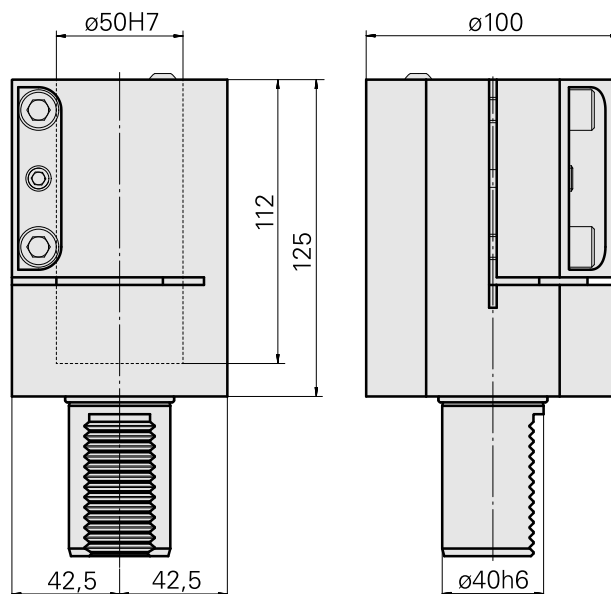

Porta-brocas VDI 40 D50

Características técnicas

Haste VDI	VDI 40
Acionamento	não acionado
Fixação VDI	nenhuma
Refrigeração	externo
Pressão (até)	20 bar
Recepção	D50
Reversível em 180°	não
X [mm]	125
Y [mm]	–
Z [mm]	–
Produtos INDEX TRAUB	V200 • V160C • V160G • V300 • TNA400 • B400 • B500 • TNA500.2 • TNA400.2 • TNA400.3 • B400.3 • B500.3 • TNA500.3

Documentos

Não há downloads disponíveis para este produto

Acessórios

Acessórios opcionais

Outros acessórios

[Bocal bola 14D/M6](#)

ID do produto : 10358770

ID anterior do produto : 474550.0121
