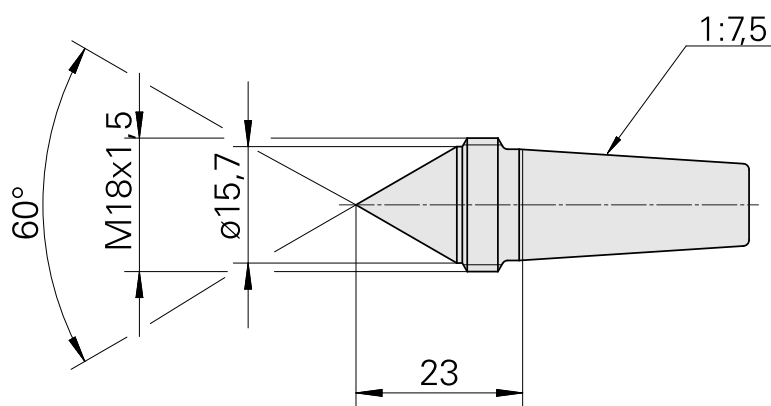

Pointe de centrage, 60° D16 mm

Données techniques

Catégorie d'accessoires PO

Pointe de guidage, universelle

Attachement

D15,4/Cône 1:7,5

Documents

Aucun téléchargement n'est disponible pour ce produit