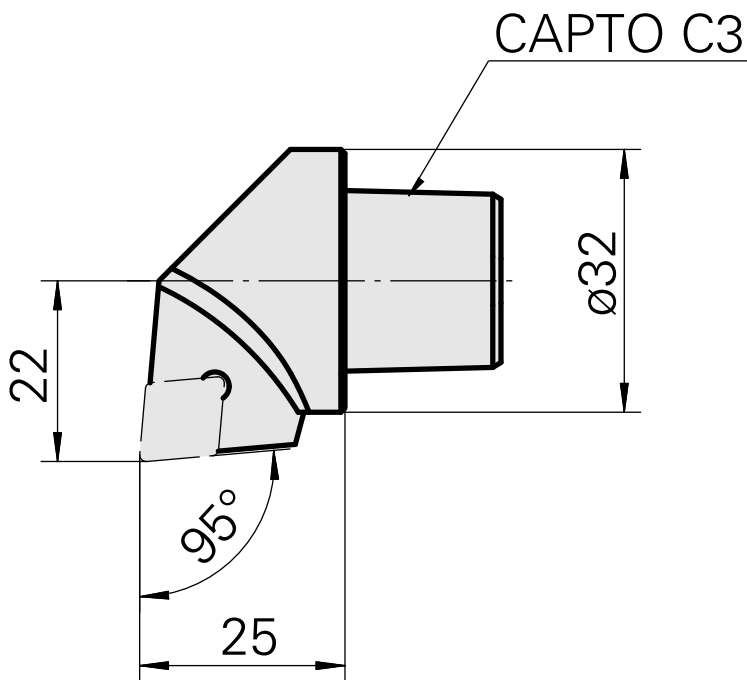

INDEX CAPTO C3 für CC.. 09T3.., rechts, ohne Greiferrille

Technische Daten

WZH Zubehörkategorie

INDEX CAPTO C3

Aufnahme

für CC.. 09T3..

Schnellwechseleinsätze

Drehhalter