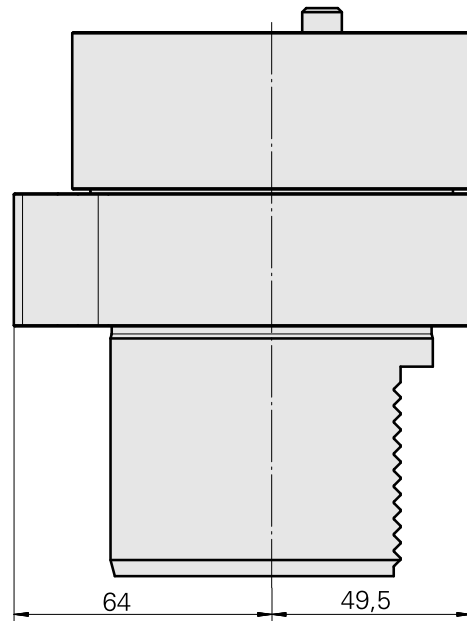

### Technische Daten

WZH Zubehörkategorie

Adapter für Voreinstellgeräte

Aufnahme

D80 für Voreinstellgeräte

Werkzeugaufnahme

Schaft 36