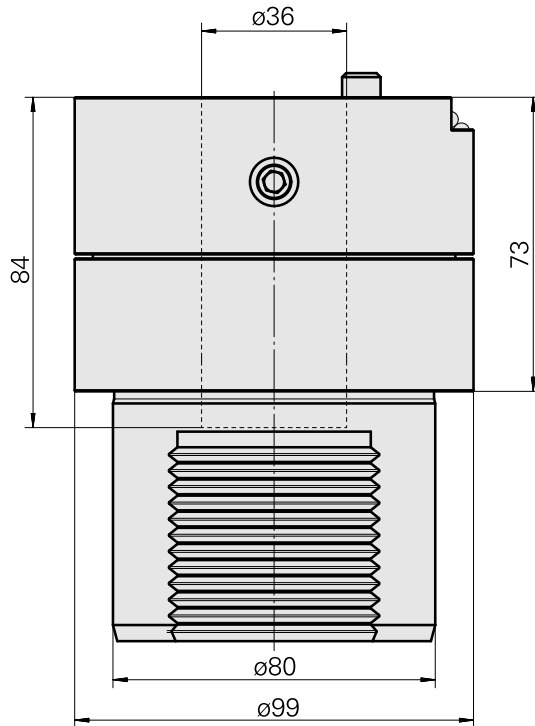

## Voreinst. D80/Schaft36

### Technische Daten

WZH Zubehörkategorie

Adapter für Voreinstellgeräte

Aufnahme

D80 für Voreinstellgeräte

Werkzeugaufnahme

Schaft 36