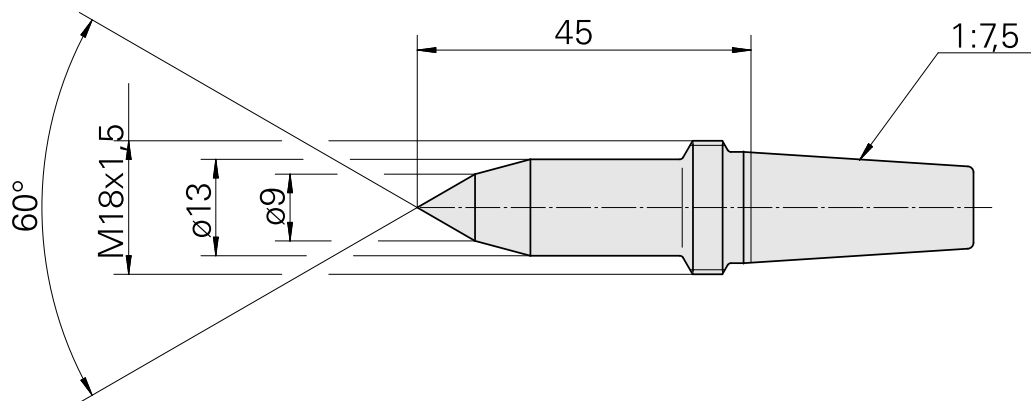

Zentrierspitze, 60° D9 mm/40°

Technische Daten

WZH Zubehörkategorie

Zentrierspitze, universal

Aufnahme

D15,14/Kegel 1:7,5

Dokumente

Für dieses Produkt sind keine Downloads vorhanden