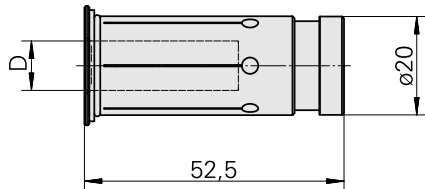

## Reduzierungen für Hydrodehn D20/ 16mm

### Technische Daten

<b>WZH Zubehörkategorie</b>	Reduzierungen für Hydrodehn
<b>Aufnahme</b>	D20
<b>Werkzeugaufnahme</b>	16mm