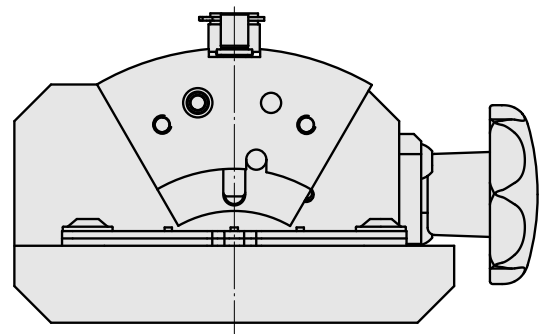

## Adapter Montagehilfe TNL12

### Technische Daten

WZH Zubehörcategorie

Adapter Montagehilfe

Werkzeugaufnahme

TNL12