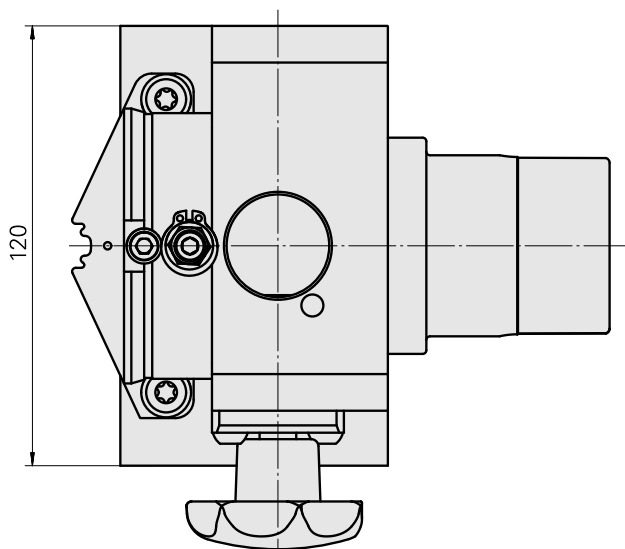

## Adapter Montagehilfe TNL12

### Technische Daten

WZH Zubehörcategorie

Adapter Montagehilfe

Werkzeugaufnahme

TNL12