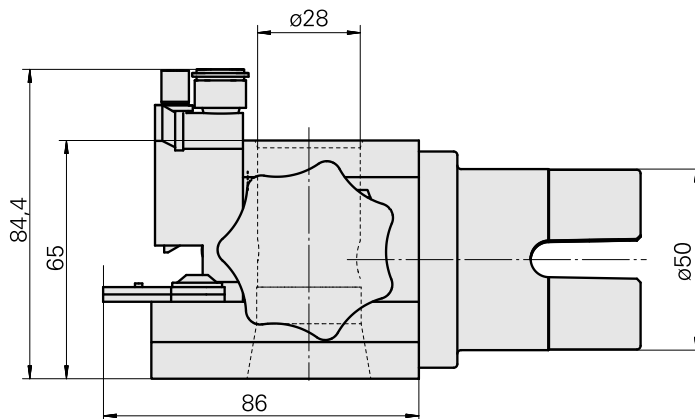

## Adapter Montagehilfe TNL12

### Technische Daten

WZH Zubehörcategorie

Adapter Montagehilfe

Werkzeugaufnahme

TNL12