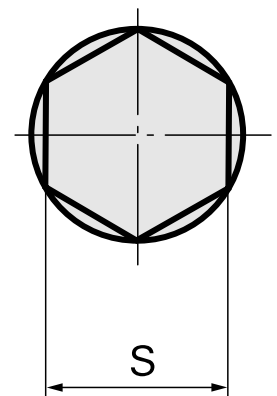

Räumdorn SW16 mm

Technische Daten

WZH Zubehörkategorie	Räumdorn
Aufnahme	SW16 mm
Werkzeugaufnahme	12mm

Dokumente

Für dieses Produkt sind keine Downloads vorhanden