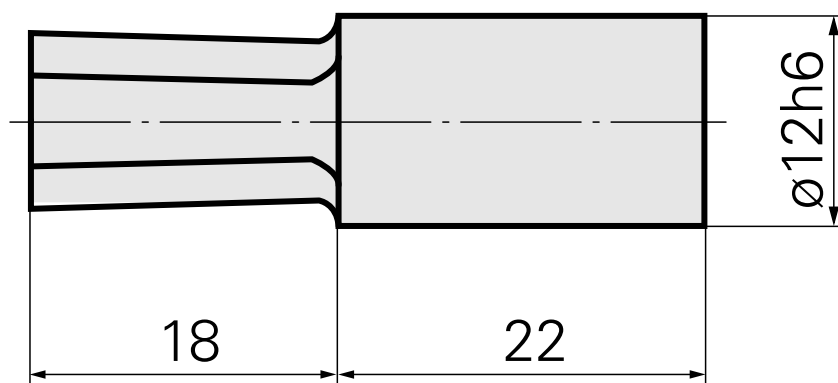

Räumdorn SW16 mm

Technische Daten

WZH Zubehörkategorie	Räumdorn
Aufnahme	SW16 mm
Werkzeugaufnahme	12mm

Dokumente

Für dieses Produkt sind keine Downloads vorhanden