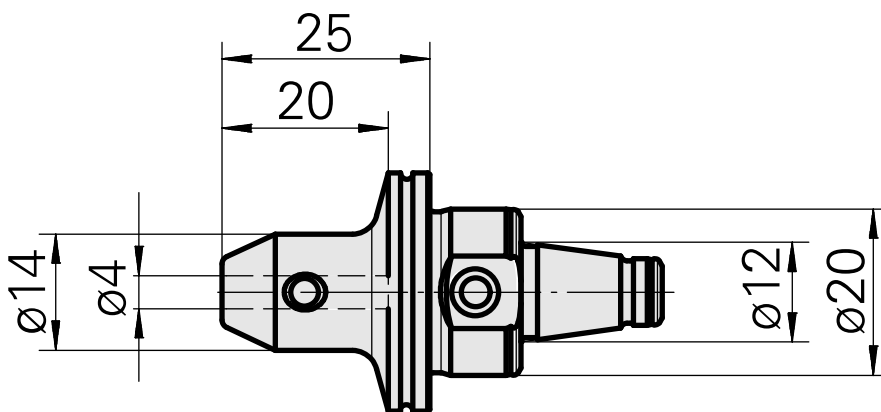

### Technische Daten

WZH Zubehörkategorie

WFB 20-12

Aufnahme

D4

Schnellwechseleinsätze

Weldon-Aufnahme