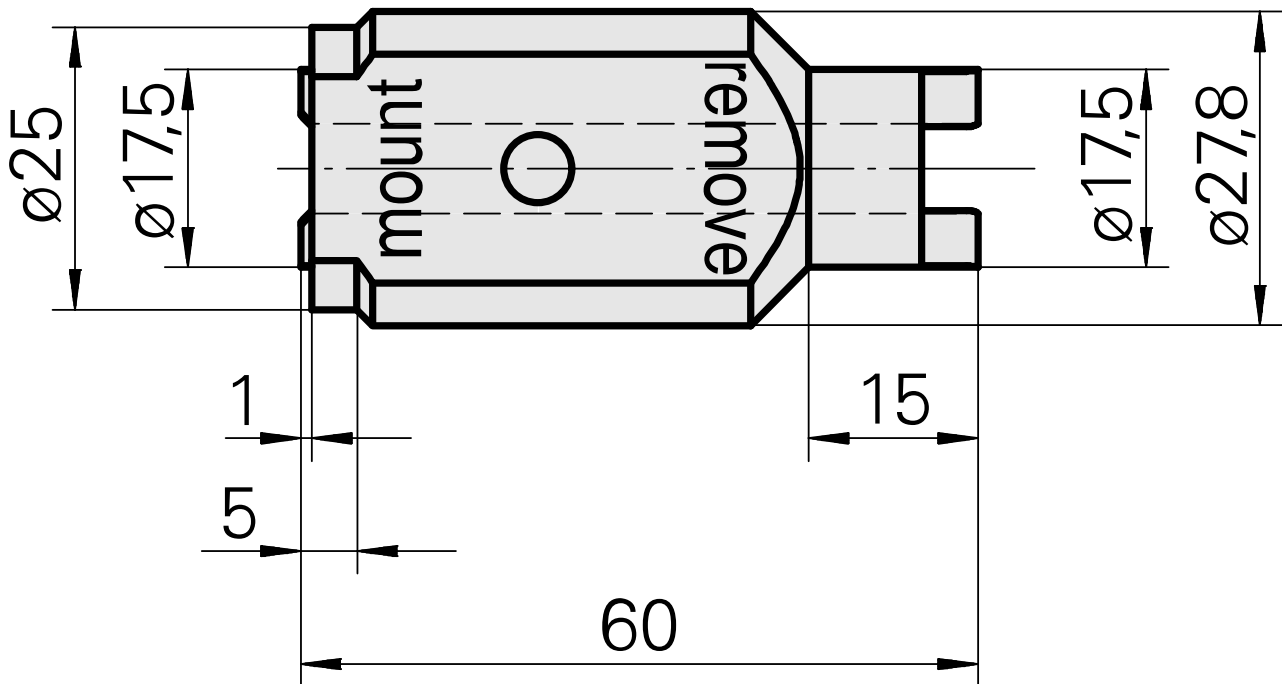

Steckschlüssel Capto C6

Technische Daten

WZH Zubehörkategorie

Werkzeug für KSS-Übergabesatz

Aufnahme

INDEX CAPTO C6

Dokumente

Für dieses Produkt sind keine Downloads vorhanden