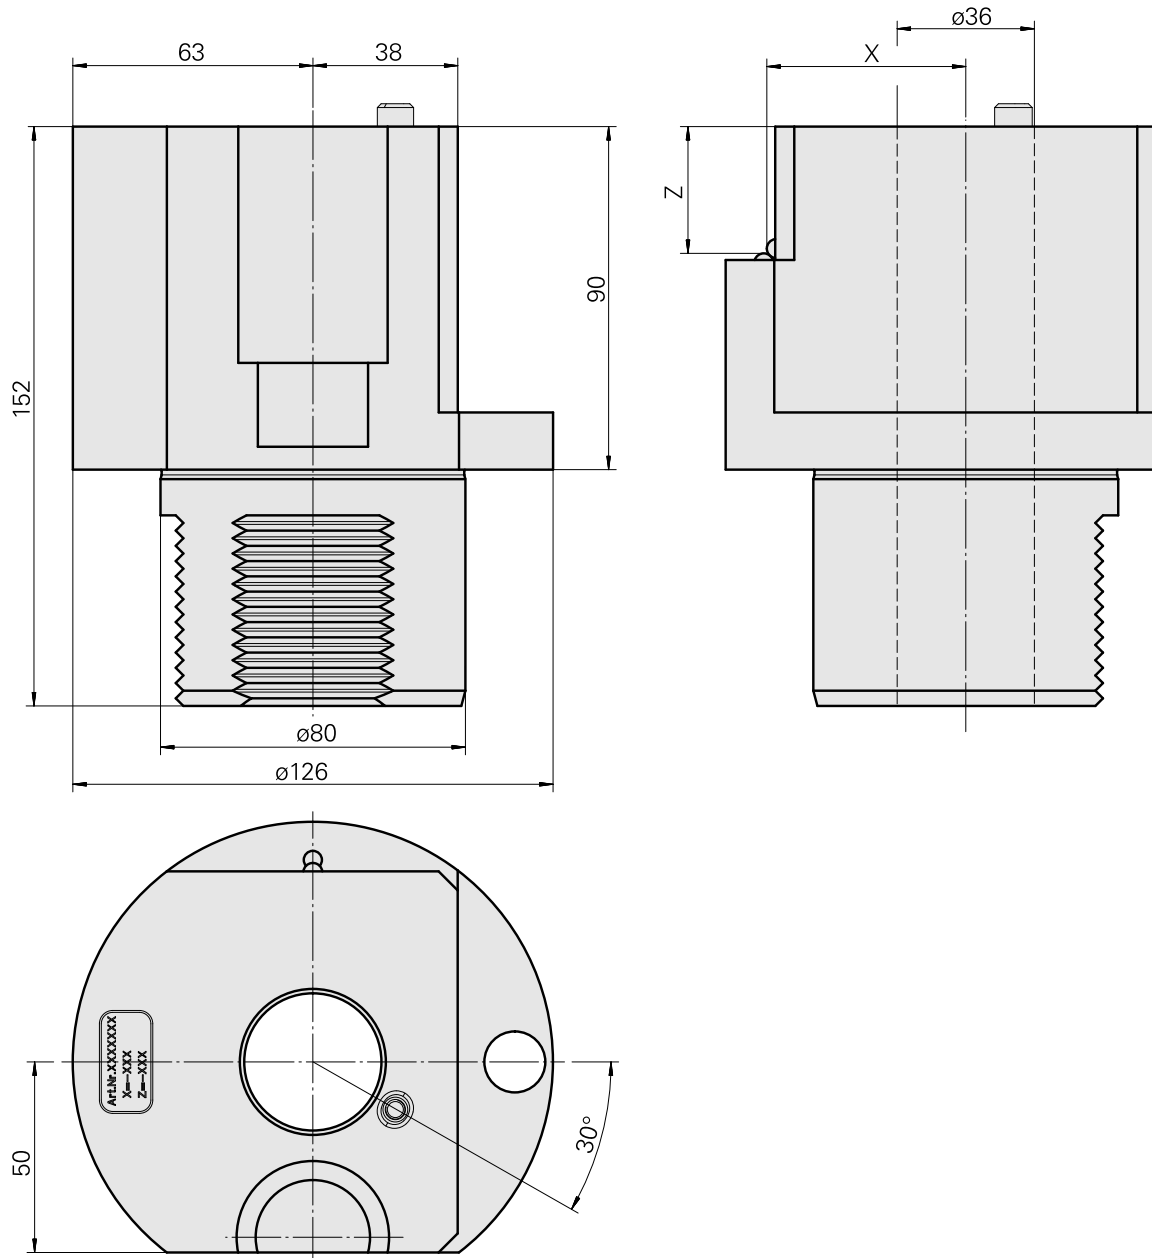

Voreinst. D80mm/Schaft 36

Technische Daten

WZH Zubehörkategorie

Adapter für Voreinstellgeräte

Aufnahme

D80 für Voreinstellgeräte

Werkzeugaufnahme

Schaft 36