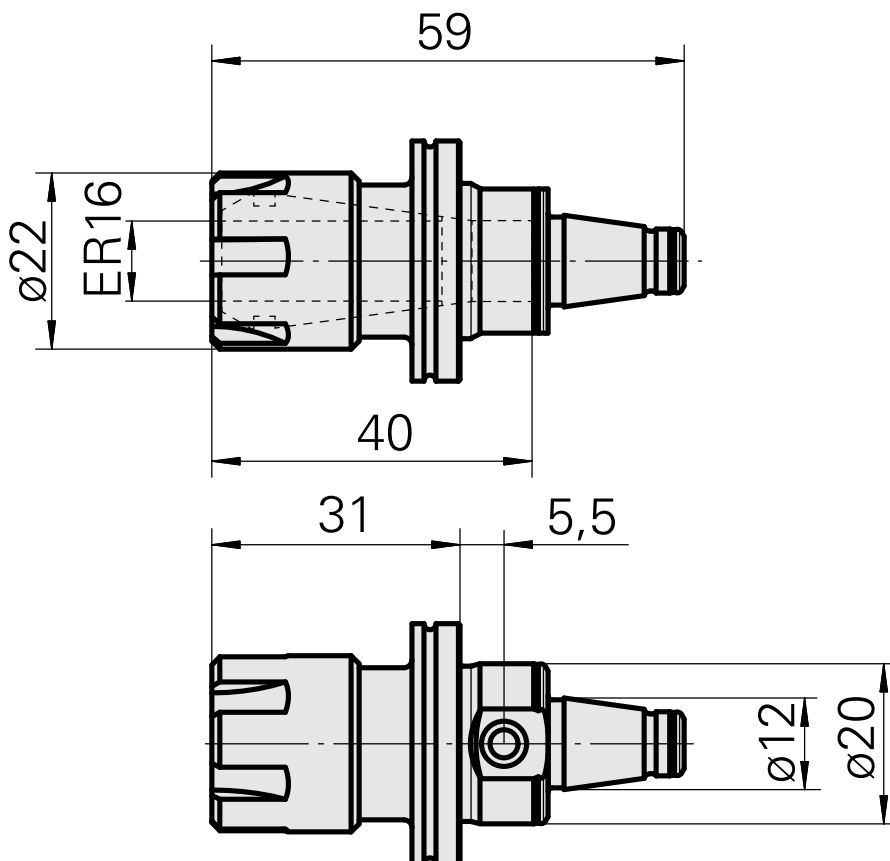

### Technical data

Catégorie d'accessoires PO	WFB 20-12
Attachement	ER16
Type d'écrous de serrage	Filet inter à diamètre réduit
Inserts à changement rapide	pince de serrage

### [Clé](#)

Product ID : 10621809

Previous product ID : 490219.2161

Catégorie d'accessoires PO Outil	Attachement ER16	Type de pince de bridage ER 16	Type d'écrous de serrage Filet inter à diamètre réduit
Outil pour pinces de serrage Clé pour écrou de serrage			