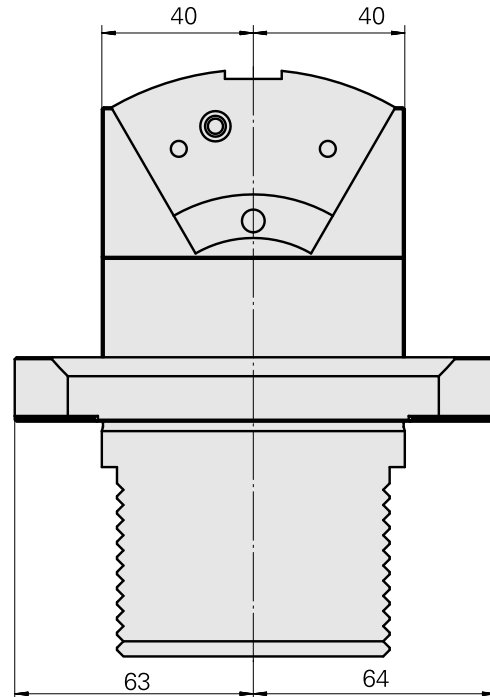

Voreinst. D80/TNL12

Technische Daten

WZH Zubehörkategorie

Adapter für Voreinstellgeräte

Aufnahme

D80 für Voreinstellgeräte

Werkzeugaufnahme

Rundprisma-Aufnahme TNL12