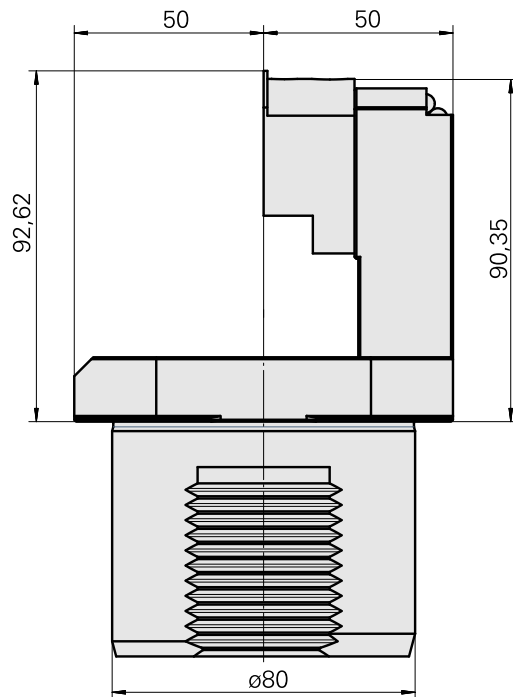

Voreinst. D80/TNL12

Technische Daten

WZH Zubehörkategorie

Adapter für Voreinstellgeräte

Aufnahme

D80 für Voreinstellgeräte

Werkzeugaufnahme

Rundprisma-Aufnahme TNL12