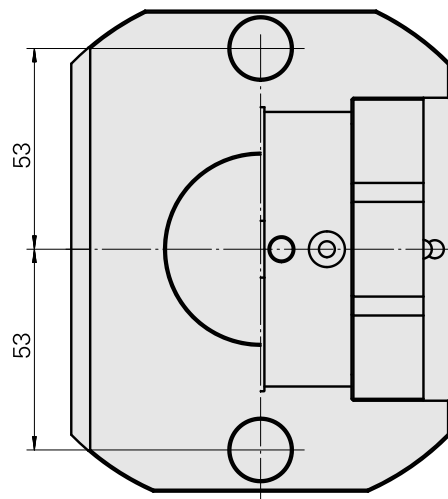

Voreinst. D80/TNL12

Technische Daten

WZH Zubehörkategorie

Adapter für Voreinstellgeräte

Aufnahme

D80 für Voreinstellgeräte

Werkzeugaufnahme

Rundprisma-Aufnahme TNL12