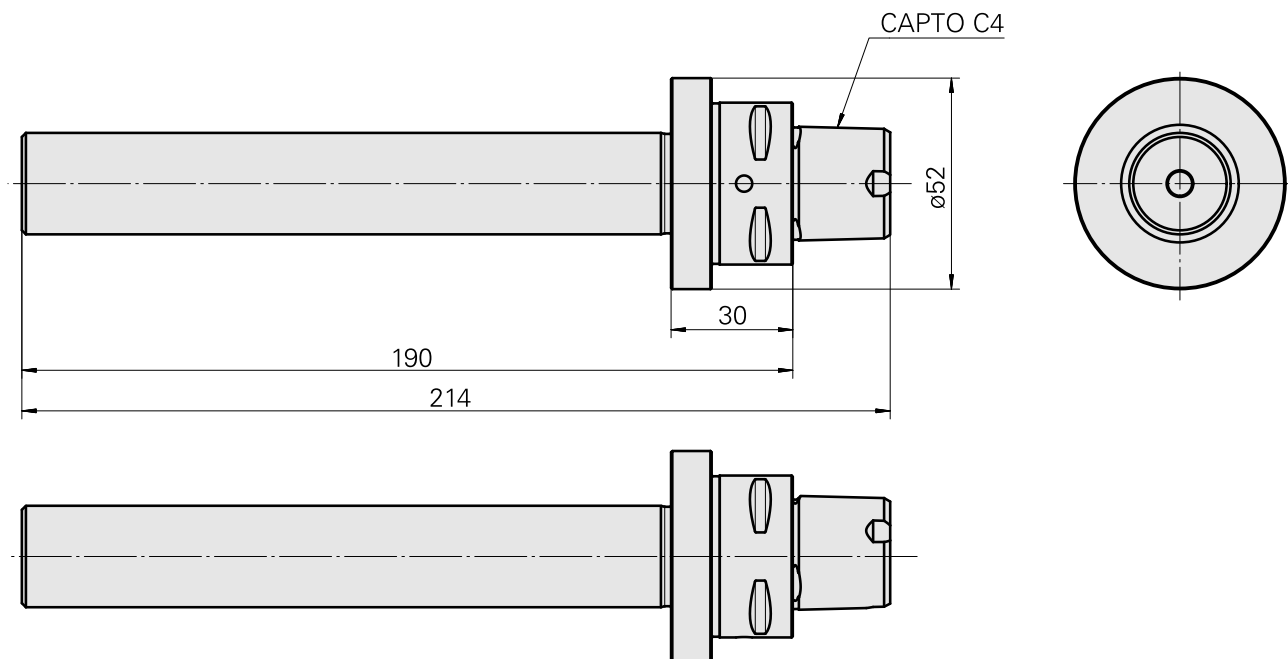

INDEX CAPTO C4 D25, Prüfdorn

Technische Daten

WZH Zubehörkategorie	INDEX CAPTO C4
Aufnahme	D25
Schnellwechseleinsätze	Prüfdorn

Dokumente

Für dieses Produkt sind keine Downloads vorhanden