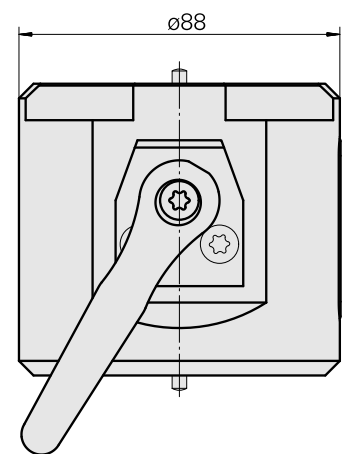

## Adapter Montagehilfe Pinole D36

### Technische Daten

WZH Zubehörkategorie

Adapter Montagehilfe

Werkzeugaufnahme

Pinole D36