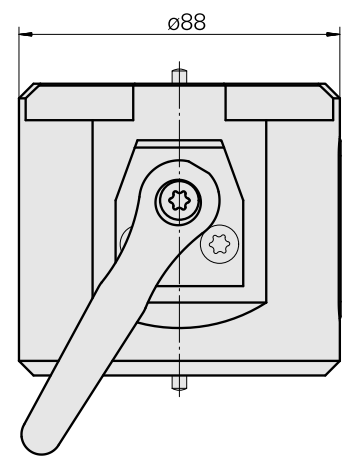

## Adapter Montagehilfe Pinole D36

### Technische Merkmale

WZH Zubehörkategorie

Adapter Montagehilfe

Werkzeugaufnahme

Pinole D36