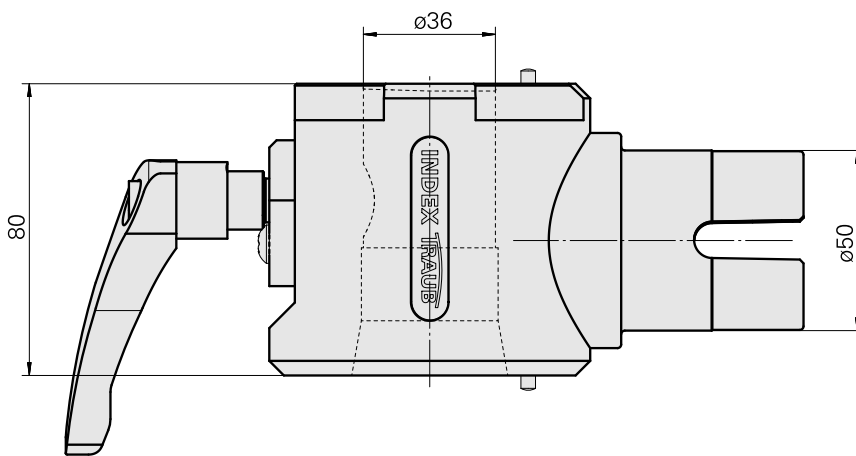

## Adapter Montagehilfe Pinole D36

### Technische Merkmale

WZH Zubehörkategorie

Adapter Montagehilfe

Werkzeugaufnahme

Pinole D36