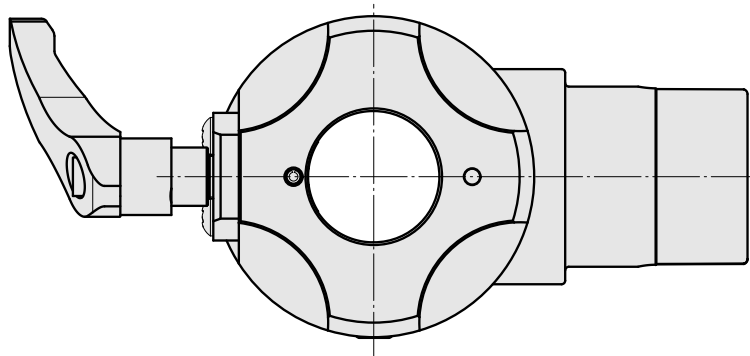

## Adapter Montagehilfe Pinole D36

### Technische Daten

WZH Zubehörkategorie

Adapter Montagehilfe

Werkzeugaufnahme

Pinole D36