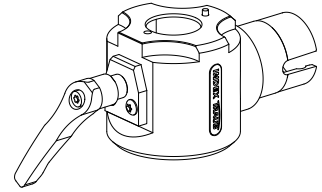

## Adapter Montagehilfe Pinole D36

### Technische Daten

WZH Zubehörkategorie

Adapter Montagehilfe

Werkzeugaufnahme

Pinole D36