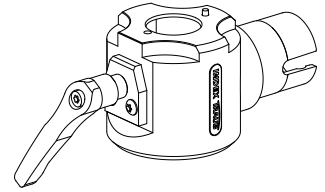

## Adapter Montagehilfe Pinole D36

### Technische Merkmale

WZH Zubehörkategorie

Adapter Montagehilfe

Werkzeugaufnahme

Pinole D36