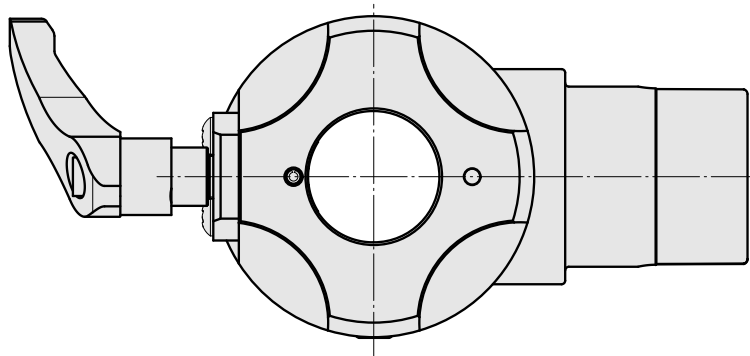

## Adapter Montagehilfe Pinole D36

### Technische Merkmale

WZH Zubehörkategorie

Adapter Montagehilfe

Werkzeugaufnahme

Pinole D36