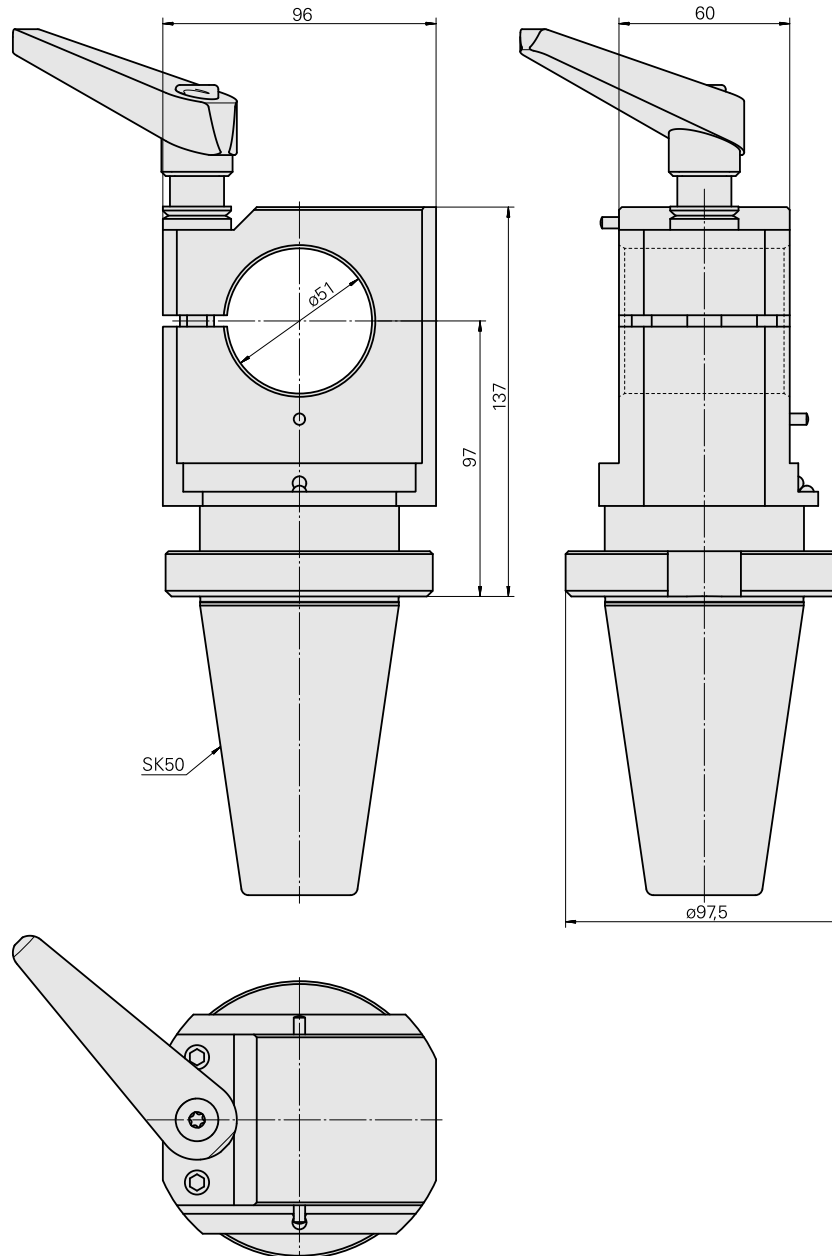

Voreinst. SK50/Pinole D51

Technische Daten

WZH Zubehörkategorie

Adapter für Voreinstellgeräte

Aufnahme

SK50 für Voreinstellgeräte

Werkzeugaufnahme

Pinole D51