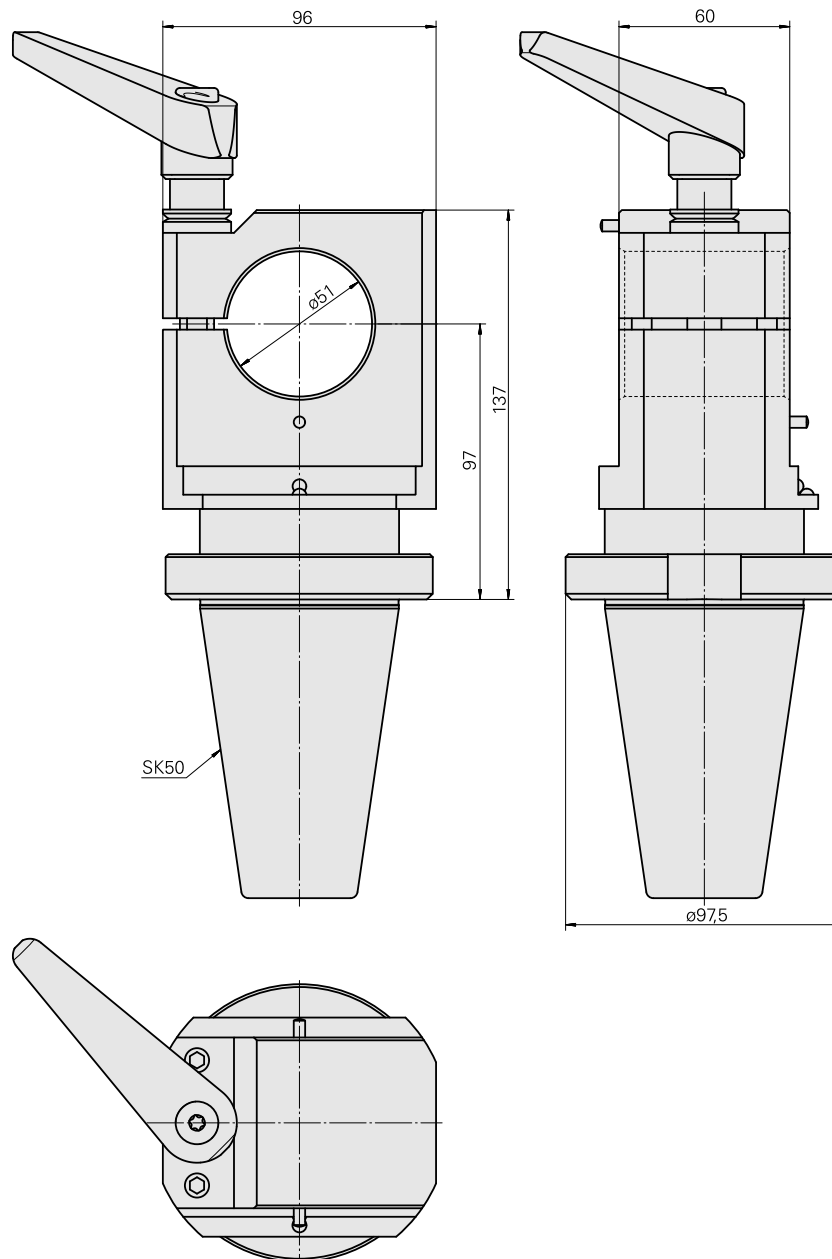

Voreinst. SK50/Pinole D51

Technische Merkmale

WZH Zubehörkategorie

Adapter für Voreinstellgeräte

Aufnahme

SK50 für Voreinstellgeräte

Werkzeugaufnahme

Pinole D51