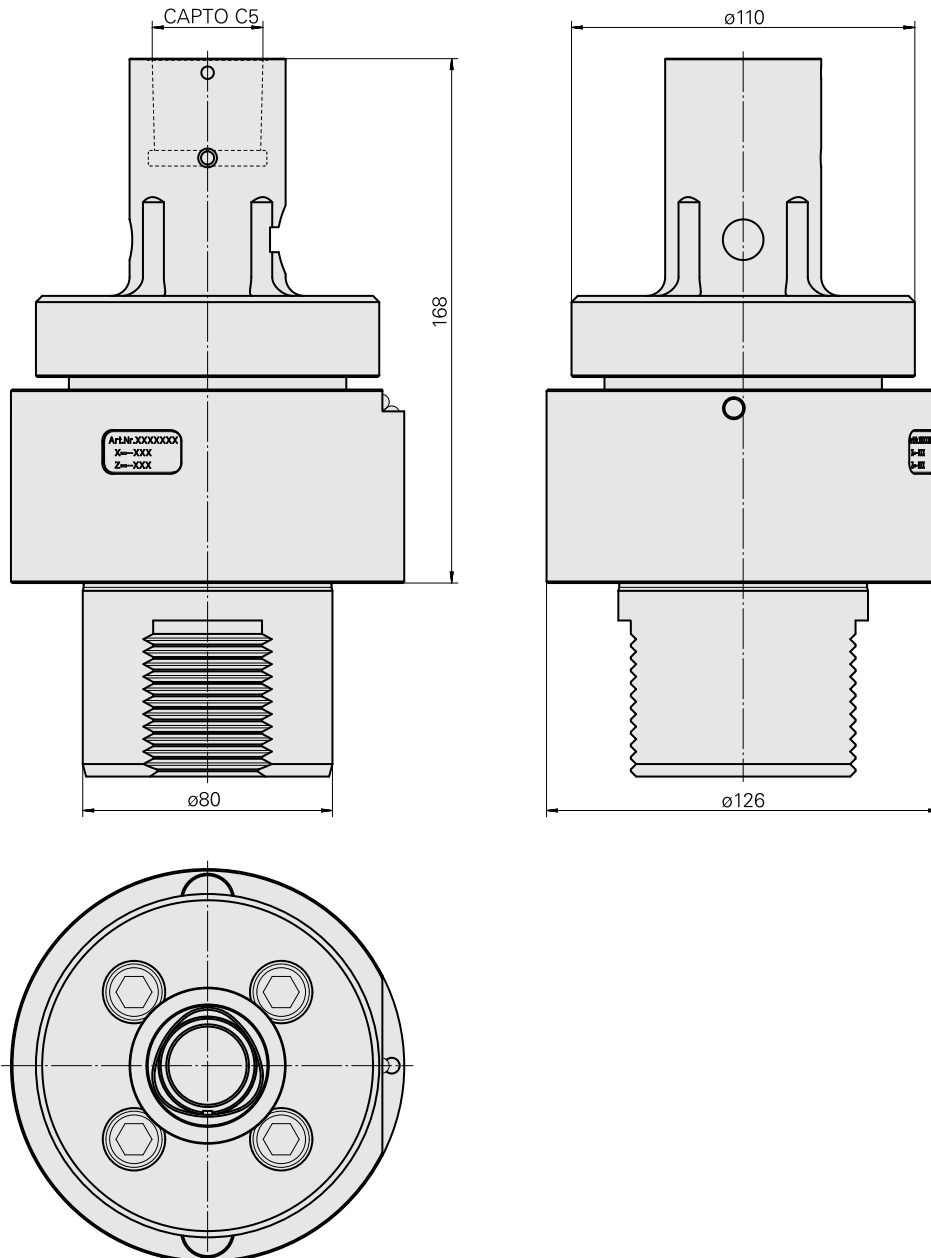

Voreinst. D80/INDEX CAPTO C5

Technische Daten

WZH Zubehörcategorie

Adapter für Voreinstellgeräte

Aufnahme

D80 für Voreinstellgeräte

Werkzeugaufnahme

INDEX CAPTO C5