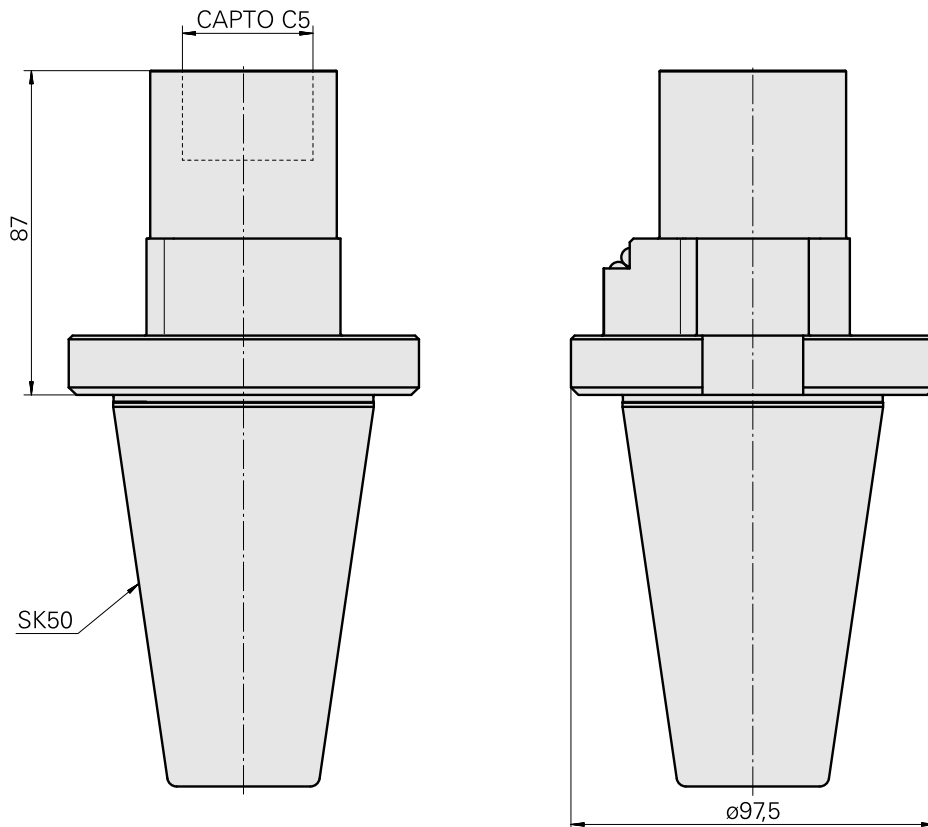

Adaptador

Características técnicas

PF Categoria de acessórios

Adaptador para apar.pré-ajuste

Recepção

SK50

Alojamento de ferramenta

CAPTO C5