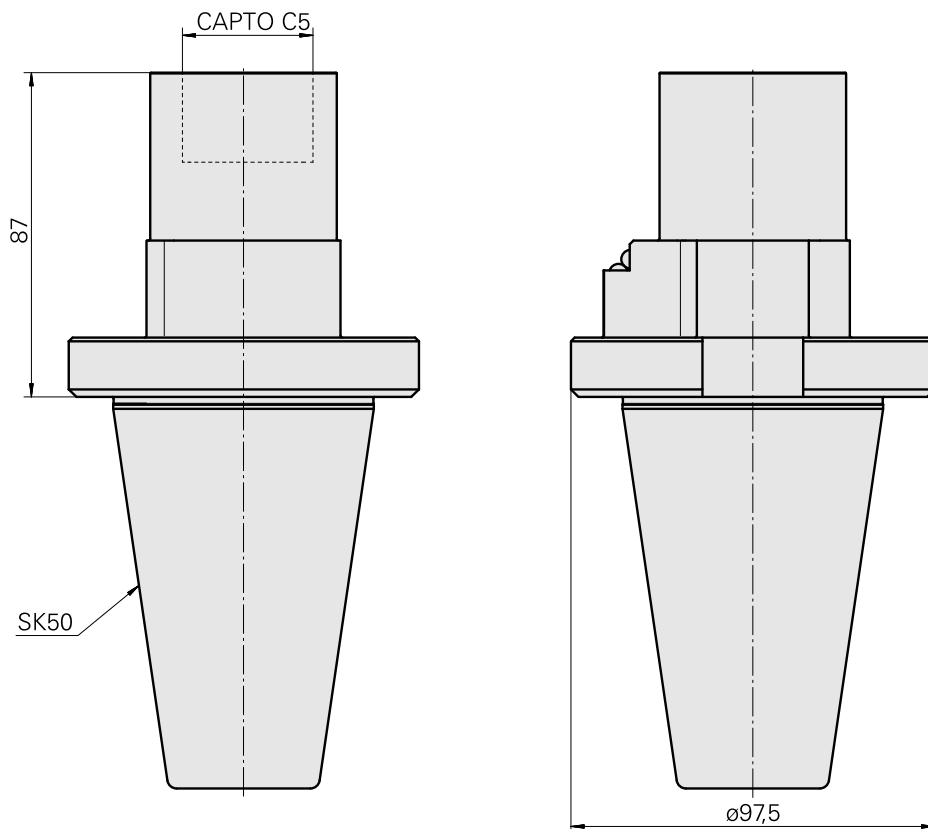

### Technische Merkmale

WZH Zubehörkategorie

Adapter für Voreinstellgeräte

Aufnahme

SK50 für Voreinstellgeräte

Werkzeugaufnahme

INDEX CAPTO C5