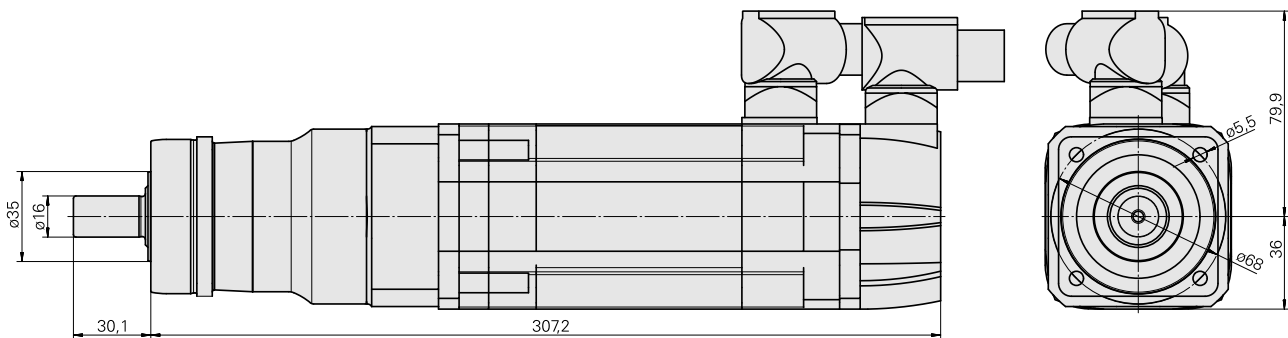

### Technische Daten

<b>Hersteller Produktlinie</b>	Siemens
<b>Elektrische Baugruppen</b>	Servomotor
<b>Hersteller Produktlinie</b>	1FT7
<b>(Nenn-) Drehzahl [1/min]</b>	6000 1/Minute
<b>Nennleistung [W]</b>	900 Watt
<b>(Stillstands-) Drehmoment [Nm]</b>	2 Newtonmeter
<b>Steckverbindung/-typ</b>	M23 (Gr. 1 / Geber)
<b>Schutzart</b>	IP65
<b>Geber-Auflösung [ST]</b>	2048 Stück
<b>Geber-Typ</b>	increment
<b>Bremse</b>	nein – ungebremst
<b>Motor-Bauform</b>	IM B5