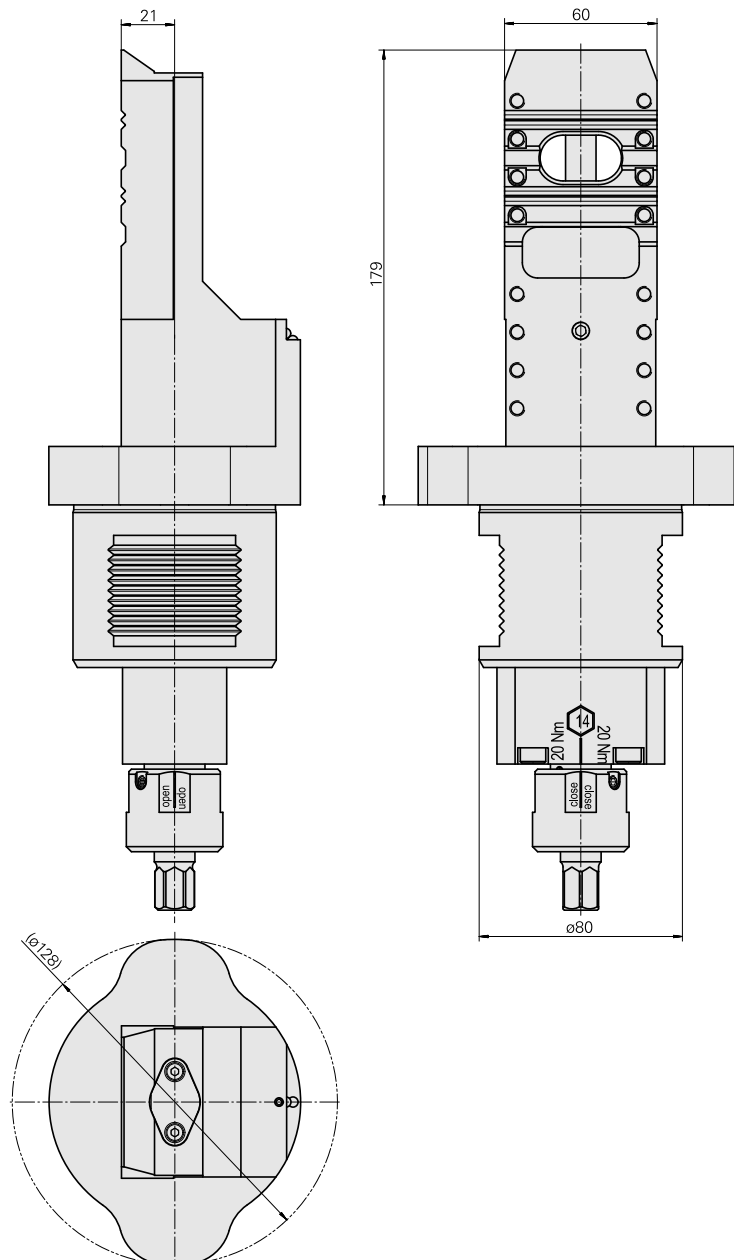

Voreinst. VDI80/MS24 QS Schnellspannsyst

Technische Merkmale

WZH Zubehörcategorie

Adapter für Voreinstellgeräte

Aufnahme

D80 für Voreinstellgeräte

Werkzeugaufnahme

MS24 Querschlitzen