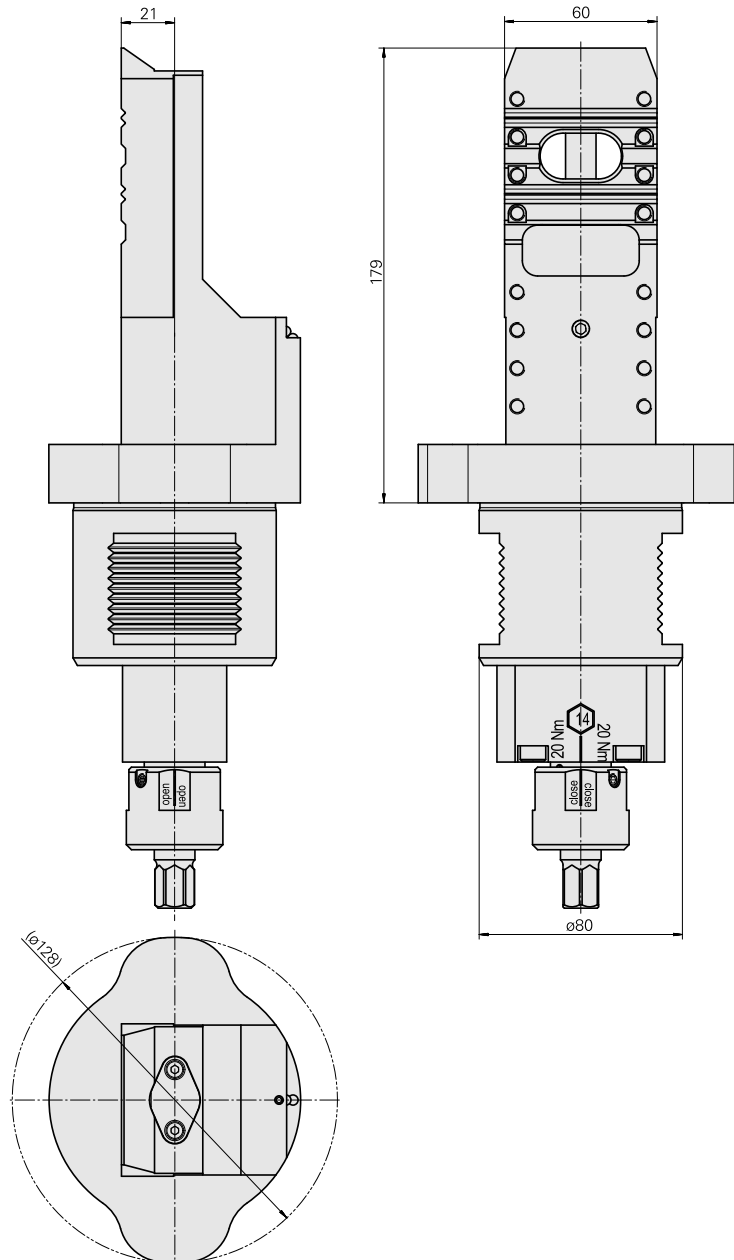

Adaptateur

Données techniques

Catégorie d'accessoires PO

Attachement

Logement d'outils

Adapt. appareils de pré réglage

D80 pour prépositionnement

Chariot transv. MS24