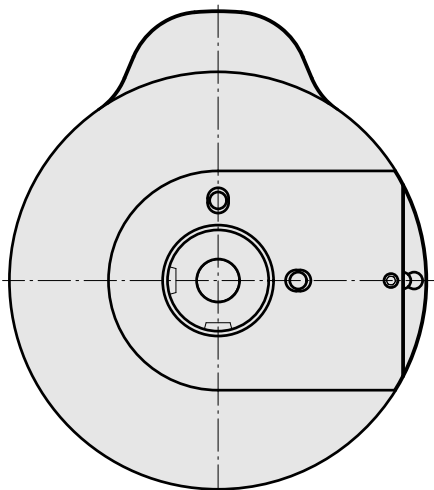

## Voreinst. D80mm/Bohrhaltestück D24mm

### Technische Daten

WZH Zubehörkategorie

Adapter für Voreinstellgeräte

Aufnahme

D80 für Voreinstellgeräte

Werkzeugaufnahme

Bohrhaltestück D24mm