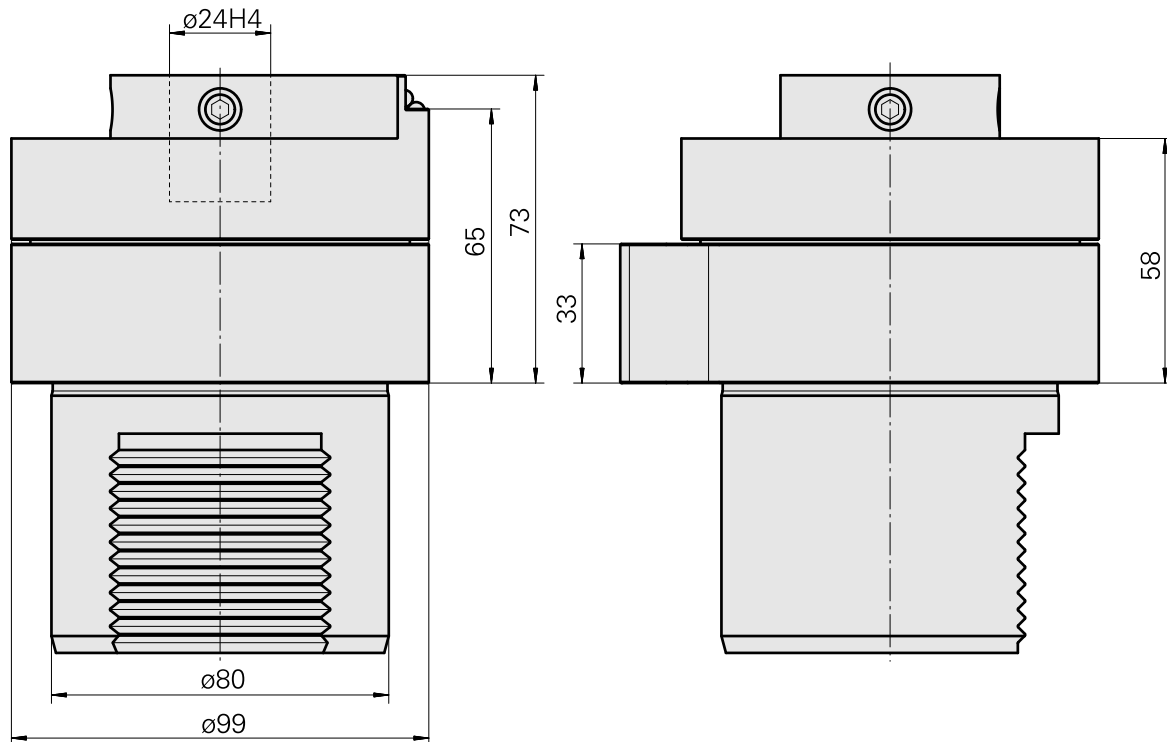

## Voreinst. D80mm/Bohrhaltestück D24mm

### Technische Daten

WZH Zubehörkategorie

Adapter für Voreinstellgeräte

Aufnahme

D80 für Voreinstellgeräte

Werkzeugaufnahme

Bohrhaltestück D24mm