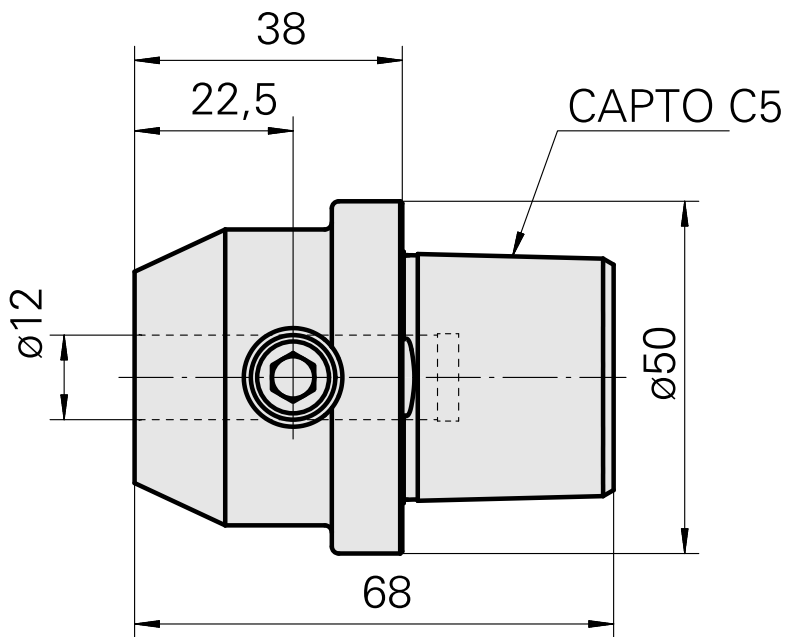

INDEX CAPTO C5 D12

Technische Daten

WZH Zubehörkategorie

INDEX CAPTO C5

Aufnahme

D12

Schnellwechseleinsätze

Weldon-Aufnahme

Dokumente

Für dieses Produkt sind keine Downloads vorhanden

Zubehör

Optionales Zubehör

weiteres Zubehör

[Aufnahmebuchse mit Bund D12](#)

Artikel-Id : 11060576

frühere Artikel-Id : W94280.21--

[Spannbuchse D12](#)

Artikel-Id : 10964938

frühere Artikel-Id : 993112.----
