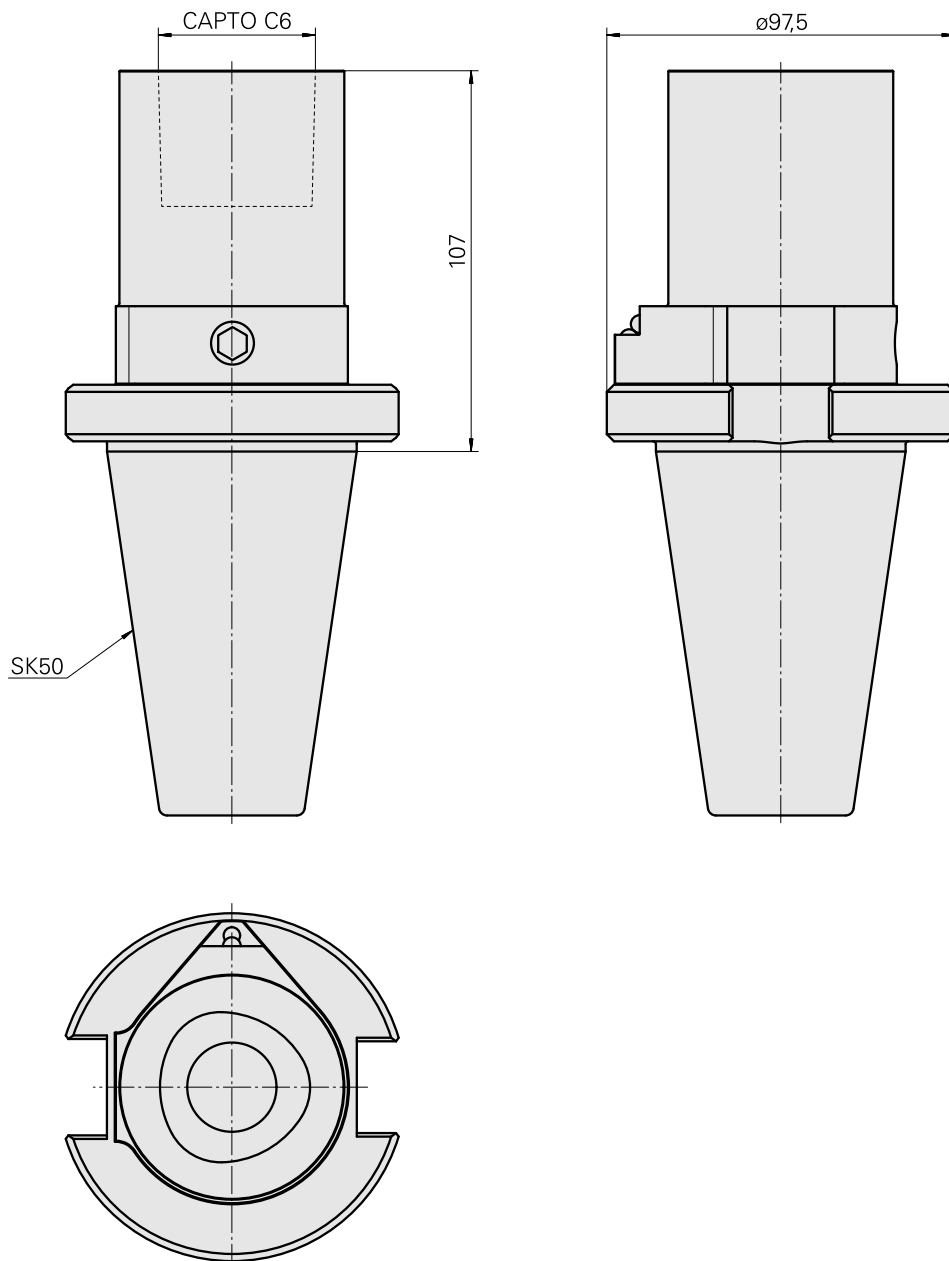

Voreinst. SK50/INDEX CAPTO C6

Technical data

WZH Zubehörkategorie

Adapter für Voreinstellgeräte

Aufnahme

SK50 für Voreinstellgeräte

Werkzeugaufnahme

INDEX CAPTO C6