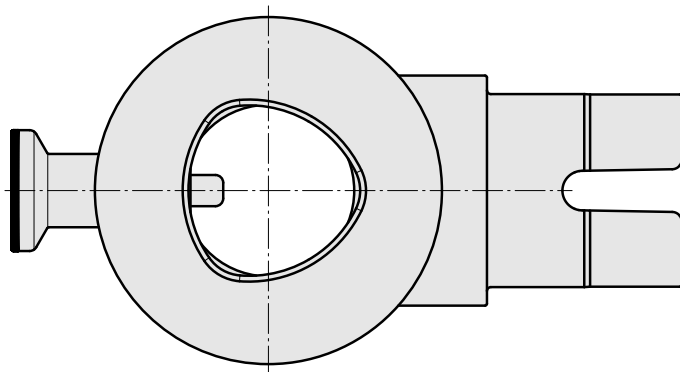

Adapter Montagehilfe INDEX CAPTO C6

Technische Daten

WZH Zubehörkategorie

Adapter Montagehilfe

Werkzeugaufnahme

INDEX CAPTO C6

Dokumente

Für dieses Produkt sind keine Downloads vorhanden