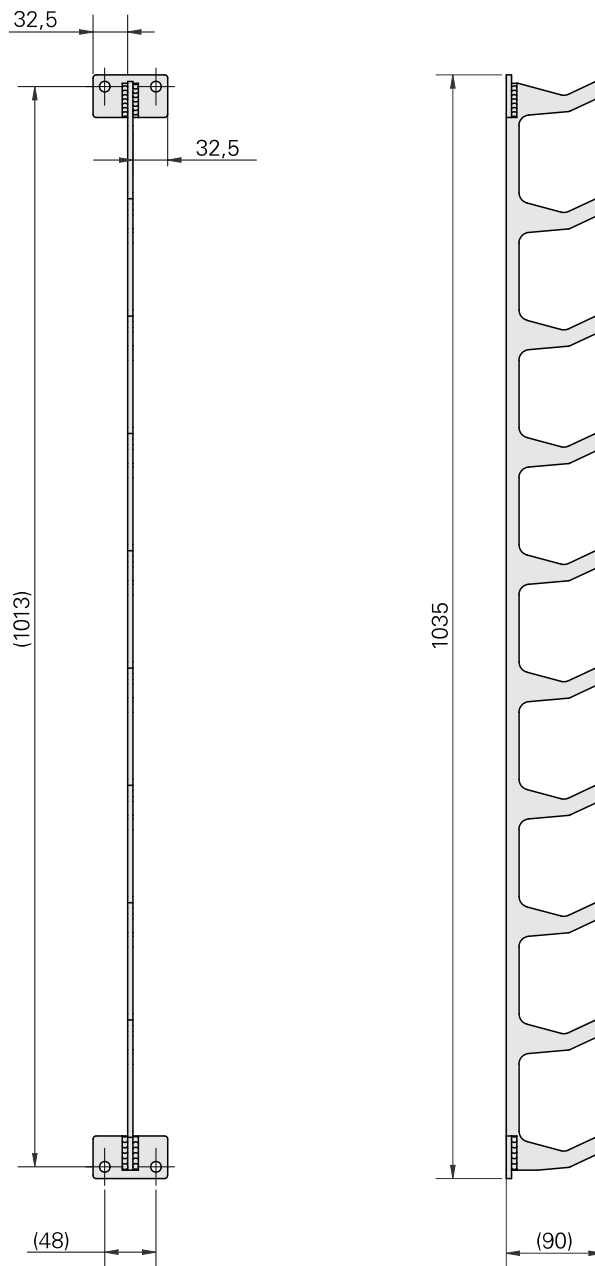

Regalleiste Spindelreduzierungen (Satz)

Technische Daten

Für dieses Produkt sind aktuell keine zusätzlichen technischen Merkmale hinterlegt

Dokumente

Für dieses Produkt sind keine Downloads vorhanden